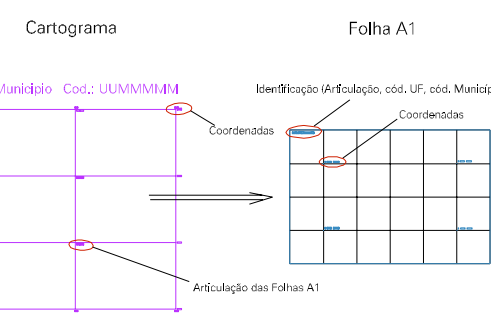

ESTADO DO RIO DE JANEIRO
Município: 33.01702
DUQUE DE CAXIAS
Folha : 08 - 03

Arquivo: 3301702.dgn
Limites(kml): (- 674.5, 7482.5) - (- 678.5, 7485.5)

LEGENDA

- LIMITES
 - Município ou Perímetro Urbano
 - Distrito
 - Subdistrito, RA, Zona ou similar
 - Bairro ou similar
 - Sector Censitário
- CODIGOS
 - 22306.05 Distrito (cod. do município + cod. do distrito)
 - 05.06 Subdistrito (cod. do distrito + cod. do subdistrito)
 - 003 Bairro (cod. do bairro no município)
 - 25 Sector (número do sector no distrito ou subdistrito)

Articulação de Folhas

MAPA URBANO DIGITAL
FOLHA A1