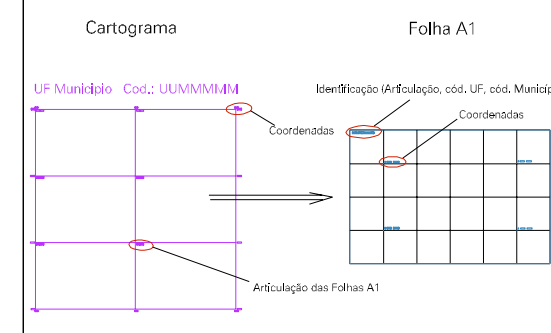

OSLO
BUCARESTE
MARICÁ

(671,5, 7475,9)

(673,5, 7475,9)

(671,5, 7474,9)

(673,5, 7474,9)

ESTADO DO RIO DE JANEIRO
Município: 33.01702
DUQUE DE CAXIAS
Folha : 11 - 02

Arquivo: 3301702.dgn
Limites(km): (670,5, 7473,5) - (674,5, 7476,5)

LEGENDA

- LIMITES**
- Município ou Perímetro Urbano
 - Distrito
 - Subdistrito, RA, Zona ou similar
 - Bairro ou similar
 - Sector Censitário
- CODIGOS**
- Distrito (cod. do município + cod. do distrito)
 - Subdistrito (cod. do distrito + cod. do subdistrito)
 - Bairro (cod. do bairro no município)
 - Sector (número do setor no distrito ou subdistrito)

Articulação de Folhas

MAPA URBANO DIGITAL
FOLHA A1