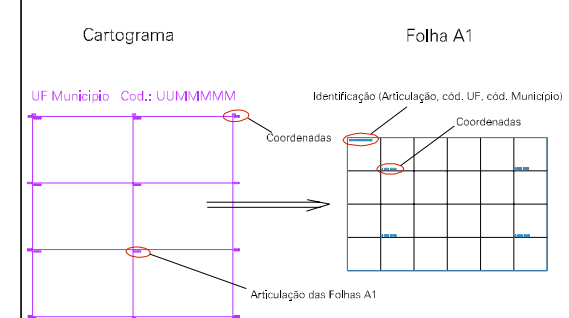

(717, 7506)

(719, 7506)

(717, 7506)

(719, 7506)

ESTADO DO RIO DE JANEIRO
 Município: 33.01850
 GUAPIMIRIM
 Folha : 01 - 01

Arquivo: 33018500003.dgn
 Limites(km): (716.5, 7504.5) - (719.5, 7506.5)

LEGENDA

- LIMITES**
- Município ou Perimetro Urbano
 - Distrito
 - Subdistrito, RA, Zona ou similar
 - Bairro ou similar
 - Setor Censitário
- CODIGOS**
- 22306.05 Distrito (cod. do município + cod. do distrito)
 - 05.06 Subdistrito (cod. do distrito + cod. do subdistrito)
 - 003 Bairro (cod. do bairro no município)
 - 25 Setor (número do setor no distrito ou subdistrito)

Articulação de Folhas

MAPA URBANO DIGITAL
 FOLHA A1

CENSO AGROPECUARIO 2006
 CONTAGEM DA POPULAÇÃO 2007
 Data de Impressão: 15.10.07