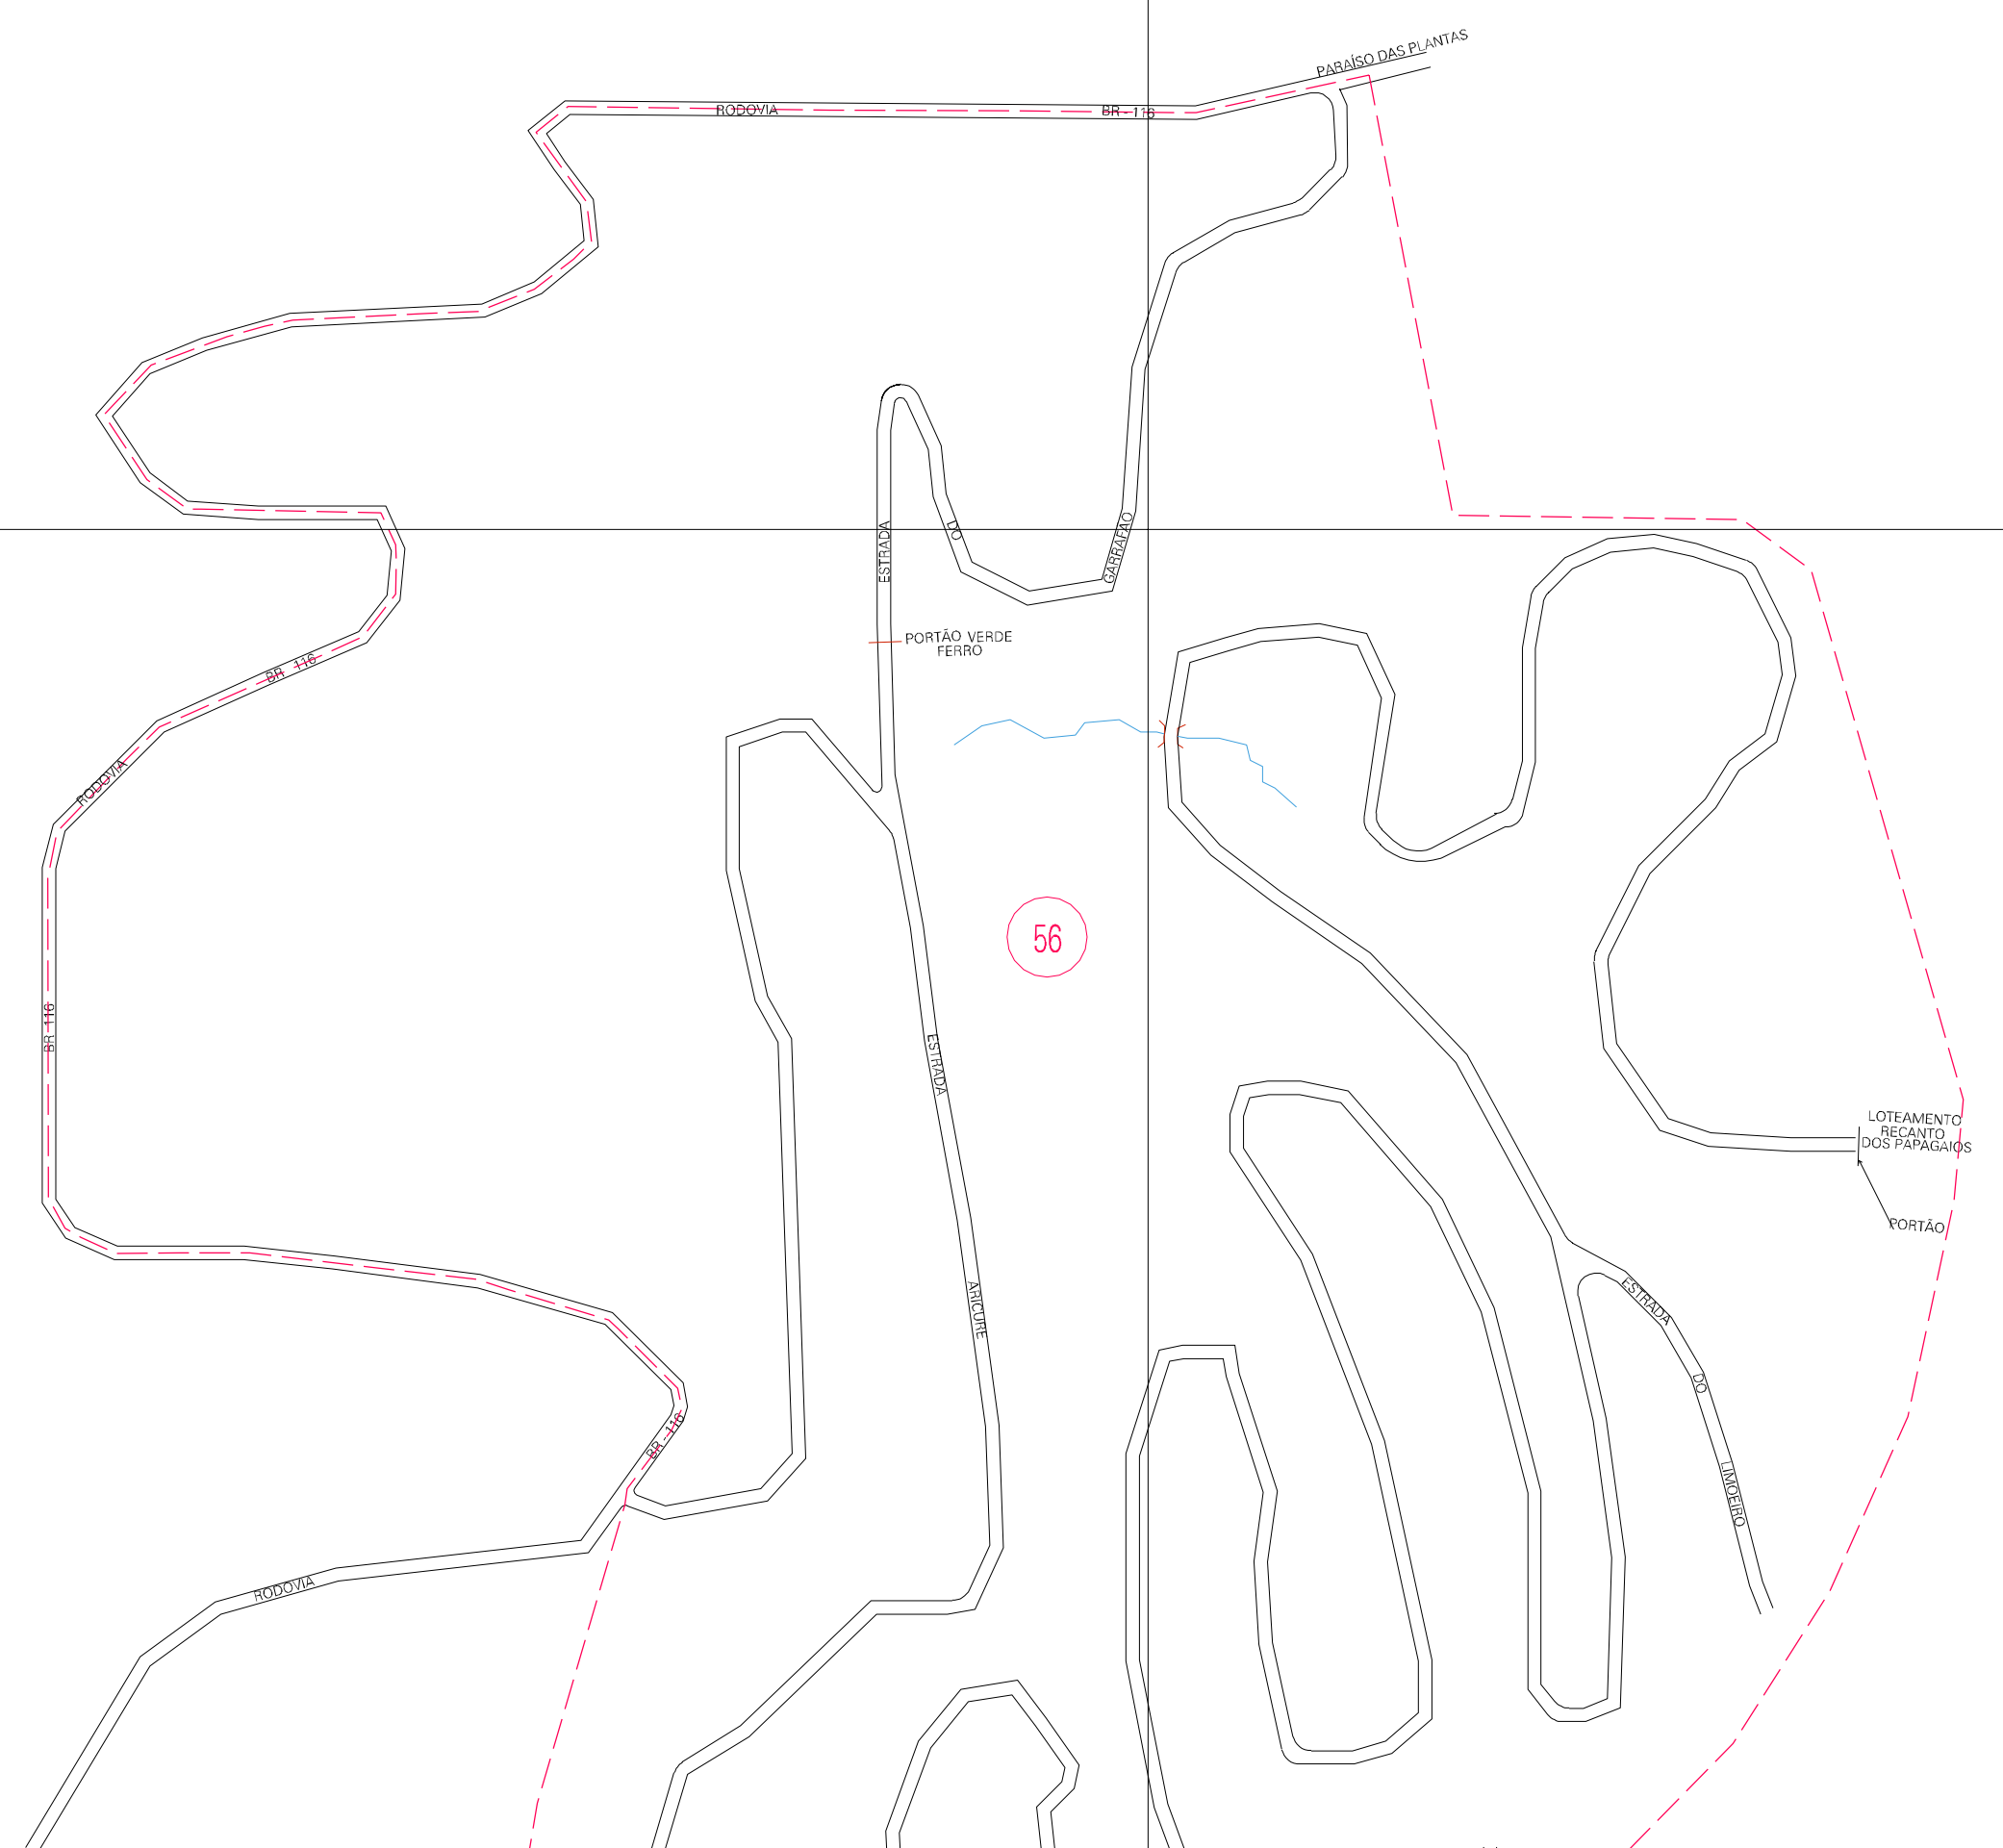

(708,9, 7516,8)

(707,8, 7515,8)

(708,9, 7514,8)

(707,8, 7514,8)

ESTADO DO RIO DE JANEIRO
 Município: 33.01850
 GUAPIMIRIM
 Folha : 01 - 02

Arquivo: 3301850.dgn
 Limites(km): (704,9, 7513,8) - (708,9, 7516,8)

LEGENDA

- LIMITES
- Município ou Perímetro Urbano
 - Distrito
 - Subdistrito, RA, Zona ou similar
 - Bairro ou similar
 - Setor Censitário
- CODIGOS
- Distrito (cod. do município + cod. do distrito)
 - Subdistrito (cod. do distrito + cod. do subdistrito)
 - Bairro (cod. do bairro no município)
 - Setor (número do setor no distrito ou subdistrito)

MAPA URBANO DIGITAL
 FOLHA A1