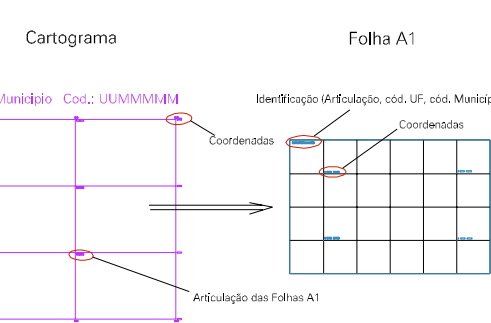

(780, 7478,5)

(782, 7478,5)

(780, 7477,5)

(782, 7477,5)

MORRO DO IGARAPUVA

ESTADO DO RIO DE JANEIRO
Município: 33.01876
IGUABA GRANDE
Folha : 01 - 01

Arquivo: 3301876.dgn
Limites(km): (779, 7476,5) - (783, 7479,5)

LEGENDA

- LIMITES
- Município ou Perímetro Urbano
 - Distrito
 - Subdistrito, RA, Zona ou similar
 - Bairro ou similar
 - Sector Censitário

CODIGOS

- 22306.05 Distrito (cod. do município + cod. do distrito)
- 05.06 Subdistrito (cod. do distrito + cod. do subdistrito)
- 003 Bairro (cod. do bairro no município)
- 25 Sector (número do setor no distrito ou subdistrito)

Articulação de Folhas

MAPA URBANO DIGITAL
FOLHA A1