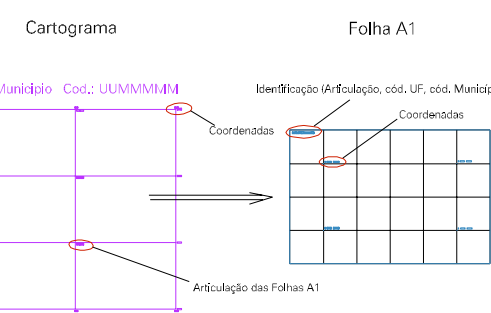

(713, 7493)

(715, 7493)

(713, 7494)

(715, 7494)

ESTADO DO RIO DE JANEIRO
Município: 33.01900
ITABORAÍ
Folha : 01 - 04

Arquivo: 3301900.dgn
Limites(km): (712, 7493) - (716, 7496)

LEGENDA

1. LIMITES
2. Município ou Perímetro Urbano
   - Distrito
   - Subdistrito, RA, Zona ou similar
   - Bairro ou similar
   - Setor Censitário

CODIGOS

- 22306.05 Distrito (cod. do município + cod. do distrito)
- 05.06 Subdistrito (cod. do distrito + cod. do subdistrito)
- 003 Bairro (cod. do bairro no município)
- 25 Setor (número do setor no distrito ou subdistrito)

Articulação de Folhas

MAPA URBANO DIGITAL
FOLHA A1