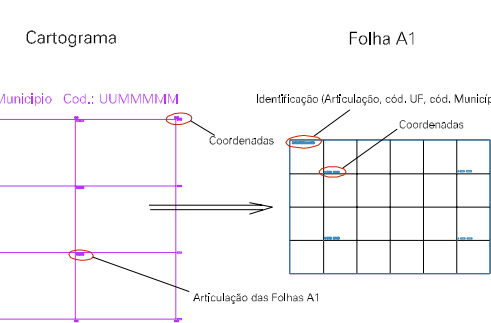

(717, 7490)

(719, 7490)

(717, 7494)

(719, 7494)

ESTADO DO RIO DE JANEIRO
 Município: 33.01900
 ITABORAÍ
 Folha : 01 - 05

Arquivo: 3301900.dgn
 Limites(km): (716, 7493) - (720, 7496)

LEGENDA

LIMITES

-  Município ou Perímetro Urbano
-  Distrito
-  Subdistrito, RA, Zona ou similar
-  Bairro ou similar
-  Setor Censitário

CODIGOS

-  22306.05 Distrito (cod. do município + cod. do distrito)
-  05.06 Subdistrito (cod. do distrito + cod. do subdistrito)
-  003 Bairro (cod. do bairro no município)
-  25 Setor (número do setor no distrito ou subdistrito)

Articulação de Folhas

MAPA URBANO DIGITAL
 FOLHA A1