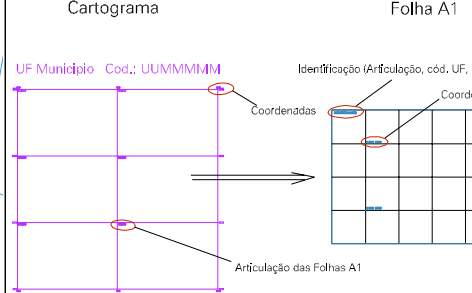

ESTADO DO RIO DE JANEIRO
 Município: 33.01900
 ITABORAÍ
 Folha : 01 - 07

Arquivo: 3301900.dgn
 Limites(km): (- 724, 7493) (- 728, 7496)

LEGENDA

LIMITES

-  Município ou Perímetro Urbano
-  Distrito
-  Subdistrito, RA, Zona ou similar
-  Bairro ou similar
-  Setor Censitário

CODIGOS

-  22306.05 Distrito (cod. do município + cod. do distrito)
-  05.06 Subdistrito (cod. do distrito + cod. do subdistrito)
-  003 Bairro (cod. do bairro no município)
-  25 Setor (número do setor no distrito ou subdistrito)

Articulação de Folhas

**MAPA URBANO DIGITAL
 FOLHA A1**