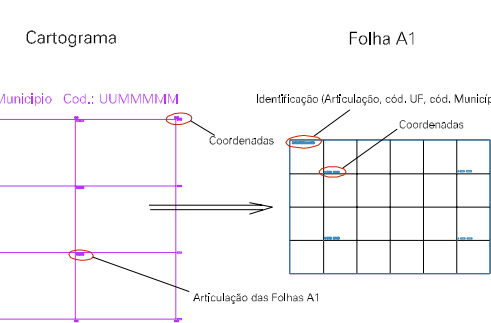

( 709, 7492)

( 711, 7492)

( 709, 7491)

( 711, 7491)

ESTADO DO RIO DE JANEIRO  
 Município: 33.01900  
 ITABORAÍ  
 Folha : 02 - 03

Arquivo: 3301900.dgn  
 Limites(km): ( 708, 7490) - ( 712, 7493)

LEGENDA

LIMITES

-  Município ou Perímetro Urbano
-  Distrito
-  Subdistrito, RA, Zona ou similar
-  Bairro ou similar
-  Setor Censitário

CODIGOS

-  22306.05 Distrito (cod. do município + cod. do distrito)
-  05.06 Subdistrito (cod. do distrito + cod. do subdistrito)
-  003 Bairro (cod. do bairro no município)
-  25 Setor (número do setor no distrito ou subdistrito)

Articulação de Folhas

MAPA URBANO DIGITAL  
 FOLHA A1