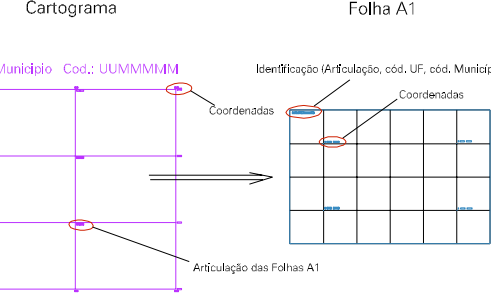

( 705, 7490)

( 707, 7490)

( 705, 7490)

( 707, 7490)

ESTADO DO RIO DE JANEIRO  
 Município: 33.01900  
 ITABORAÍ  
 Folha : 03 - 02

Arquivo: 3301900.dgn  
 Limites(km): ( 704, 7487) - ( 708, 7490)

LEGENDA

- LIMITES**
- Município ou Perímetro Urbano
  - Distrito
  - Subdistrito, RA, Zona ou similar
  - Bairro ou similar
  - Setor Censitário
- CODIGOS**
- 22306.05 Distrito (cod. do município + cod. do distrito)
  - 05.06 Subdistrito (cod. do distrito + cod. do subdistrito)
  - 003 Bairro (cod. do bairro no município)
  - 25 Setor (número do setor no distrito ou subdistrito)

Articulação de Folhas

MAPA URBANO DIGITAL  
 FOLHA A1