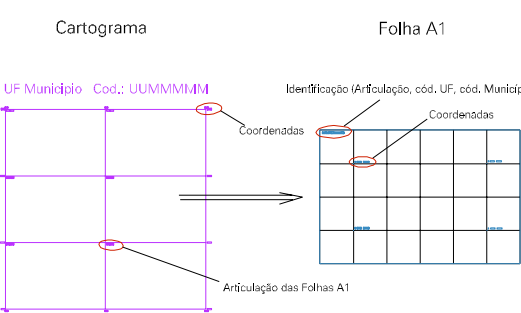

ESTADO DO RIO DE JANEIRO  
 Município: 33.01900  
 ITABORAÍ  
 Folha : 03 - 03

Arquivo: 3301900.dgn  
 Limites(km): (- 708, 7487) (- 712, 7490)

**LEGENDA**

**LIMITES**

- Município ou Perímetro Urbano
- Distrito
- Subdistrito, RA, Zona ou similar
- Bairro ou similar
- Setor Censitário

**CODIGOS**

- 22306.05 Distrito (cod. do município + cod. do distrito)
- 05.06 Subdistrito (cod. do distrito + cod. do subdistrito)
- 003 Bairro (cod. do bairro no município)
- 25 Setor (número do setor no distrito ou subdistrito)

**Articulação de Folhas**

MAPA URBANO DIGITAL  
 FOLHA A1