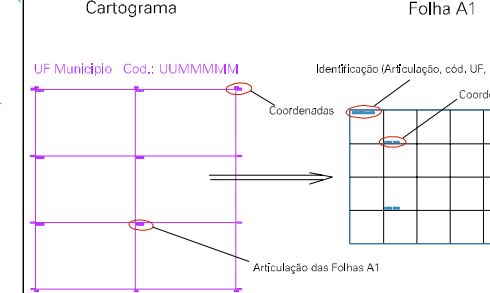

Articulação de Folhas

MAPA URBANO DIGITAL
FOLHA A1