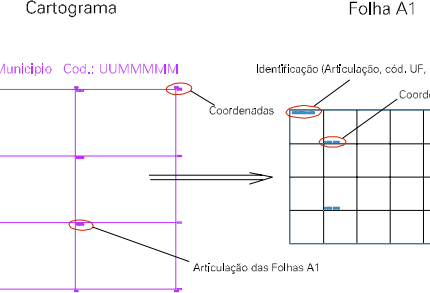

( 701, 7490)

( 703, 7490)

( 701, 7495)

( 703, 7495)

BAA DE GUANABARA

ESTADO DO RIO DE JANEIRO  
Município: 33.01900  
ITABORAÍ  
Folha : 04 - 01

Arquivo: 3301900.dgn  
Limites(km): ( 700, 7484) - ( 704, 7497)

LEGENDA

LIMITES

- Município ou Perímetro Urbano
- Distrito
- Subdistrito, RA, Zona ou similar
- Bairro ou similar
- Sector Censitário

CODIGOS

- Distrito (cod. do município + cod. do distrito)
- Subdistrito (cod. do distrito + cod. do subdistrito)
- Bairro (cod. do bairro no município)
- Sector (número do setor no distrito ou subdistrito)

Articulação de Folhas

MAPA URBANO DIGITAL  
FOLHA A1