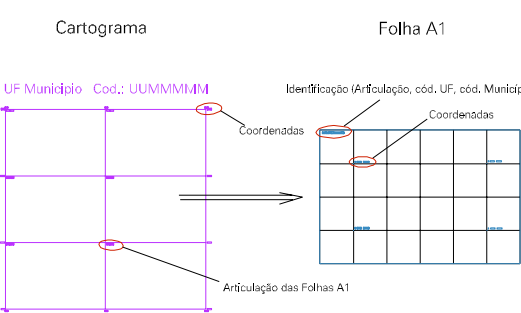

INFRAERIO
MINISTERIO
AERONAUTICA

ESTADO DO RIO DE JANEIRO
Município: 33.01900
ITABORAÍ
Folha : 04 - 06

Arquivo: 3301900.dgn
Limites(km): (- 720, 7484) - (- 724, 7487)

LEGENDA

LIMITES

- Município ou Perímetro Urbano
- Distrito
- Subdistrito, RA, Zona ou similar
- Bairro ou similar
- Sector Censitário

CODIGOS

- 22306.05 Distrito (cod. do município + cod. do distrito)
- 05.06 Subdistrito (cod. do distrito + cod. do subdistrito)
- 003 Bairro (cod. do bairro no município)
- 25 Sector (número do setor no distrito ou subdistrito)

Articulação de Folhas

MAPA URBANO DIGITAL
FOLHA A1