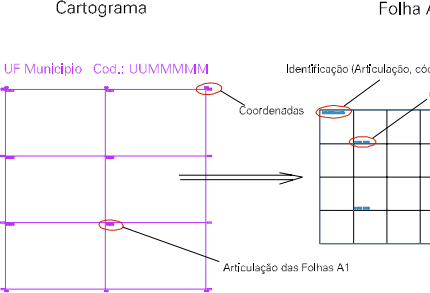

Articulação de Folhas

MAPA URBANO DIGITAL
FOLHA A1

CF