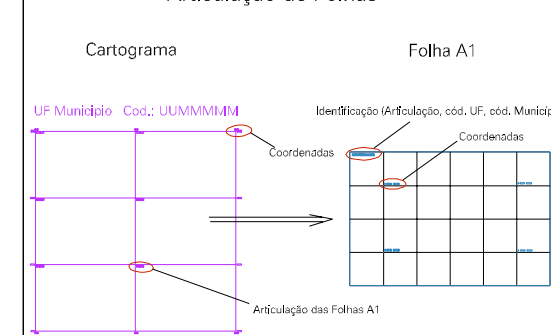

CACHOEIRA
CORREGO

SERRA DO BARBOSAO

SERRA DE BRACANA

TANGUA

BRACANA

161

ESTADO DO RIO DE JANEIRO
Município: 33.01900
ITABORAÍ
Folha : 04 - 08

Arquivo: 3301900.dgn
Limites(kml): (- 728, 7484) - (- 732, 7487)

LEGENDA

LIMITES

- Município ou Perímetro Urbano
- Distrito
- Subdistrito, RA, Zona ou similar
- Bairro ou similar
- Setor Censitário

CODIGOS

- 22306.05 Distrito (cod. do município + cod. do distrito)
- 05.06 Subdistrito (cod. do distrito + cod. do subdistrito)
- 003 Bairro (cod. do bairro no município)
- 25 Setor (número do setor no distrito ou subdistrito)

Articulação de Folhas

MAPA URBANO DIGITAL
FOLHA A1