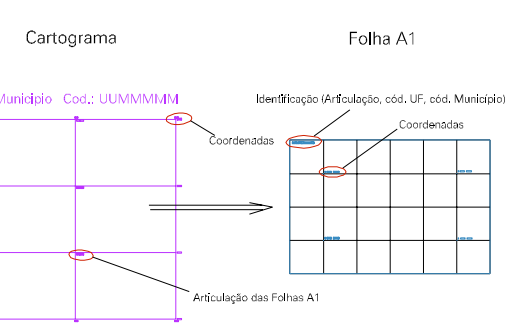

Articulação de Folhas

MAPA URBANO DIGITAL
FOLHA A1