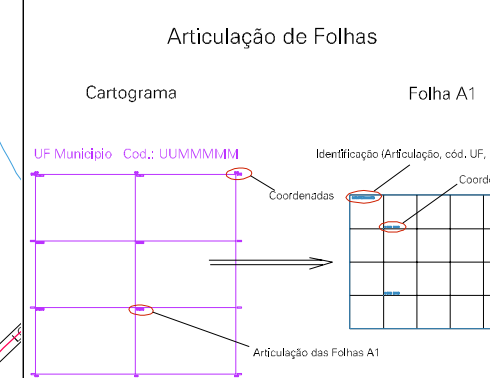

ESTADO DO RIO DE JANEIRO  
 Município: 33.01900  
 ITABORAÍ  
 Folha : 05 - 03

Arquivo: 3301900.dgn  
 Limites(km): (- 708, 7481) - (- 712, 7484)

- LEGENDA**
- LIMITES**
- Município ou Perímetro Urbano
  - Distrito
  - Subdistrito, RA, Zona ou similar
  - Bairro ou similar
  - Setor Censitário
- CODIGOS**
- 22306.05 Distrito (cod. do município + cod. do distrito)
  - 05.06 Subdistrito (cod. do distrito + cod. do subdistrito)
  - 003 Bairro (cod. do bairro no município)
  - 25 Setor (número do setor no distrito ou subdistrito)

**MAPA URBANO DIGITAL**  
**FOLHA A1**