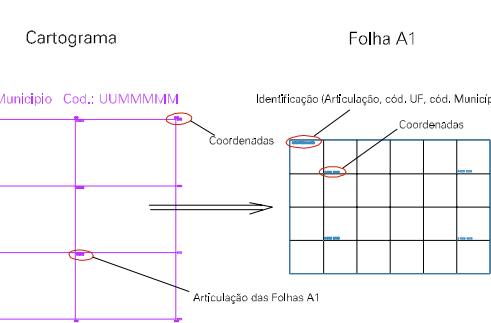

(705, 7400)

(707, 7400)

(705, 7470)

(707, 7470)

ESTADO DO RIO DE JANEIRO
 Município: 33.01900
 ITABORAÍ
 Folha : 06 - 02

Arquivo: 3301900.dgn
 Limites(km): (704, 7470) - (708, 7481)

LEGENDA

- LIMITES
-  Município ou Perímetro Urbano
 -  Distrito
 -  Subdistrito, RA, Zona ou similar
 -  Bairro ou similar
 -  Setor Censitário

CODIGOS

-  22306.05 Distrito (cod. do município + cod. do distrito)
-  05.06 Subdistrito (cod. do distrito + cod. do subdistrito)
-  003 Bairro (cod. do bairro no município)
-  25 Setor (número do setor no distrito ou subdistrito)

Articulação de Folhas

MAPA URBANO DIGITAL
 FOLHA A1