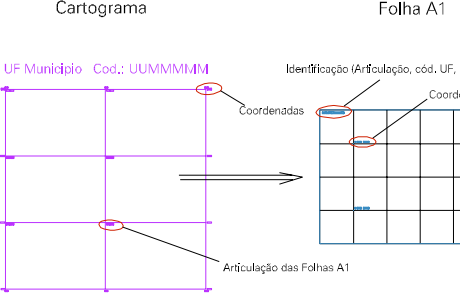

Articulação de Folhas

**MAPA URBANO DIGITAL
FOLHA A1**