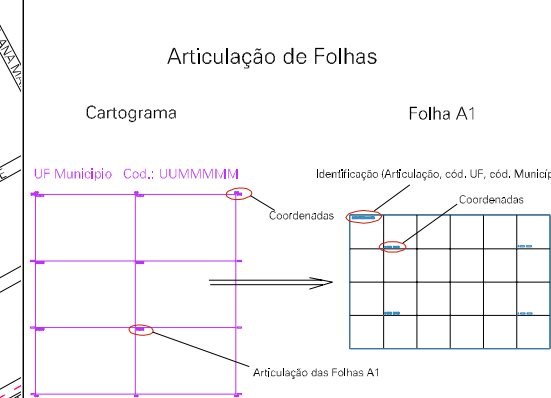

ESTADO DO RIO DE JANEIRO  
 Município: 33.01900  
 ITABORAÍ  
 Folha : 06 - 04

Arquivo: 3301900.dgn  
 Limites(km): (- 712, 7478) (- 716, 7481)

- LEGENDA**
- LIMITES**
- Município ou Perímetro Urbano
  - Distrito
  - Subdistrito, RA, Zona ou similar
  - Bairro ou similar
  - Setor Censitário
- CODIGOS**
- 22306.05 Distrito (cod. do município + cod. do distrito)
  - 05.06 Subdistrito (cod. do distrito + cod. do subdistrito)
  - 003 Bairro (cod. do bairro no município)
  - 25 Setor (número do setor no distrito ou subdistrito)

MAPA URBANO DIGITAL  
 FOLHA A1