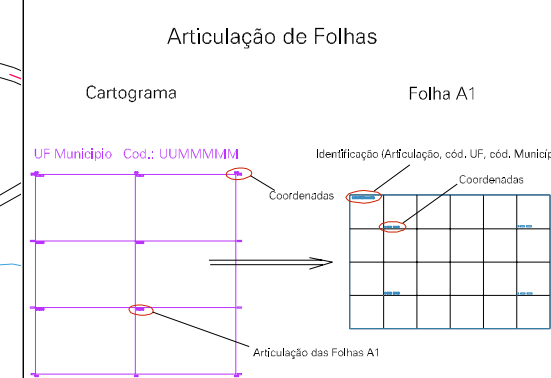

ESTADO DO RIO DE JANEIRO
 Município: 33.01900
 ITABORAÍ
 Folha : 06 - 06

Arquivo: 3301900.dgn
 Limites(km): (- 720, 7478) (- 724, 7481)

- LEGENDA**
- LIMITES**
- Município ou Perímetro Urbano
 - Distrito
 - Subdistrito, RA, Zona ou similar
 - Bairro ou similar
 - Setor Censitário
- CODIGOS**
- 22306.05 Distrito (cod. do município + cod. do distrito)
 - 05.06 Subdistrito (cod. do distrito + cod. do subdistrito)
 - 003 Bairro (cod. do bairro no município)
 - 25 Setor (número do setor no distrito ou subdistrito)

MAPA URBANO DIGITAL
 FOLHA A1