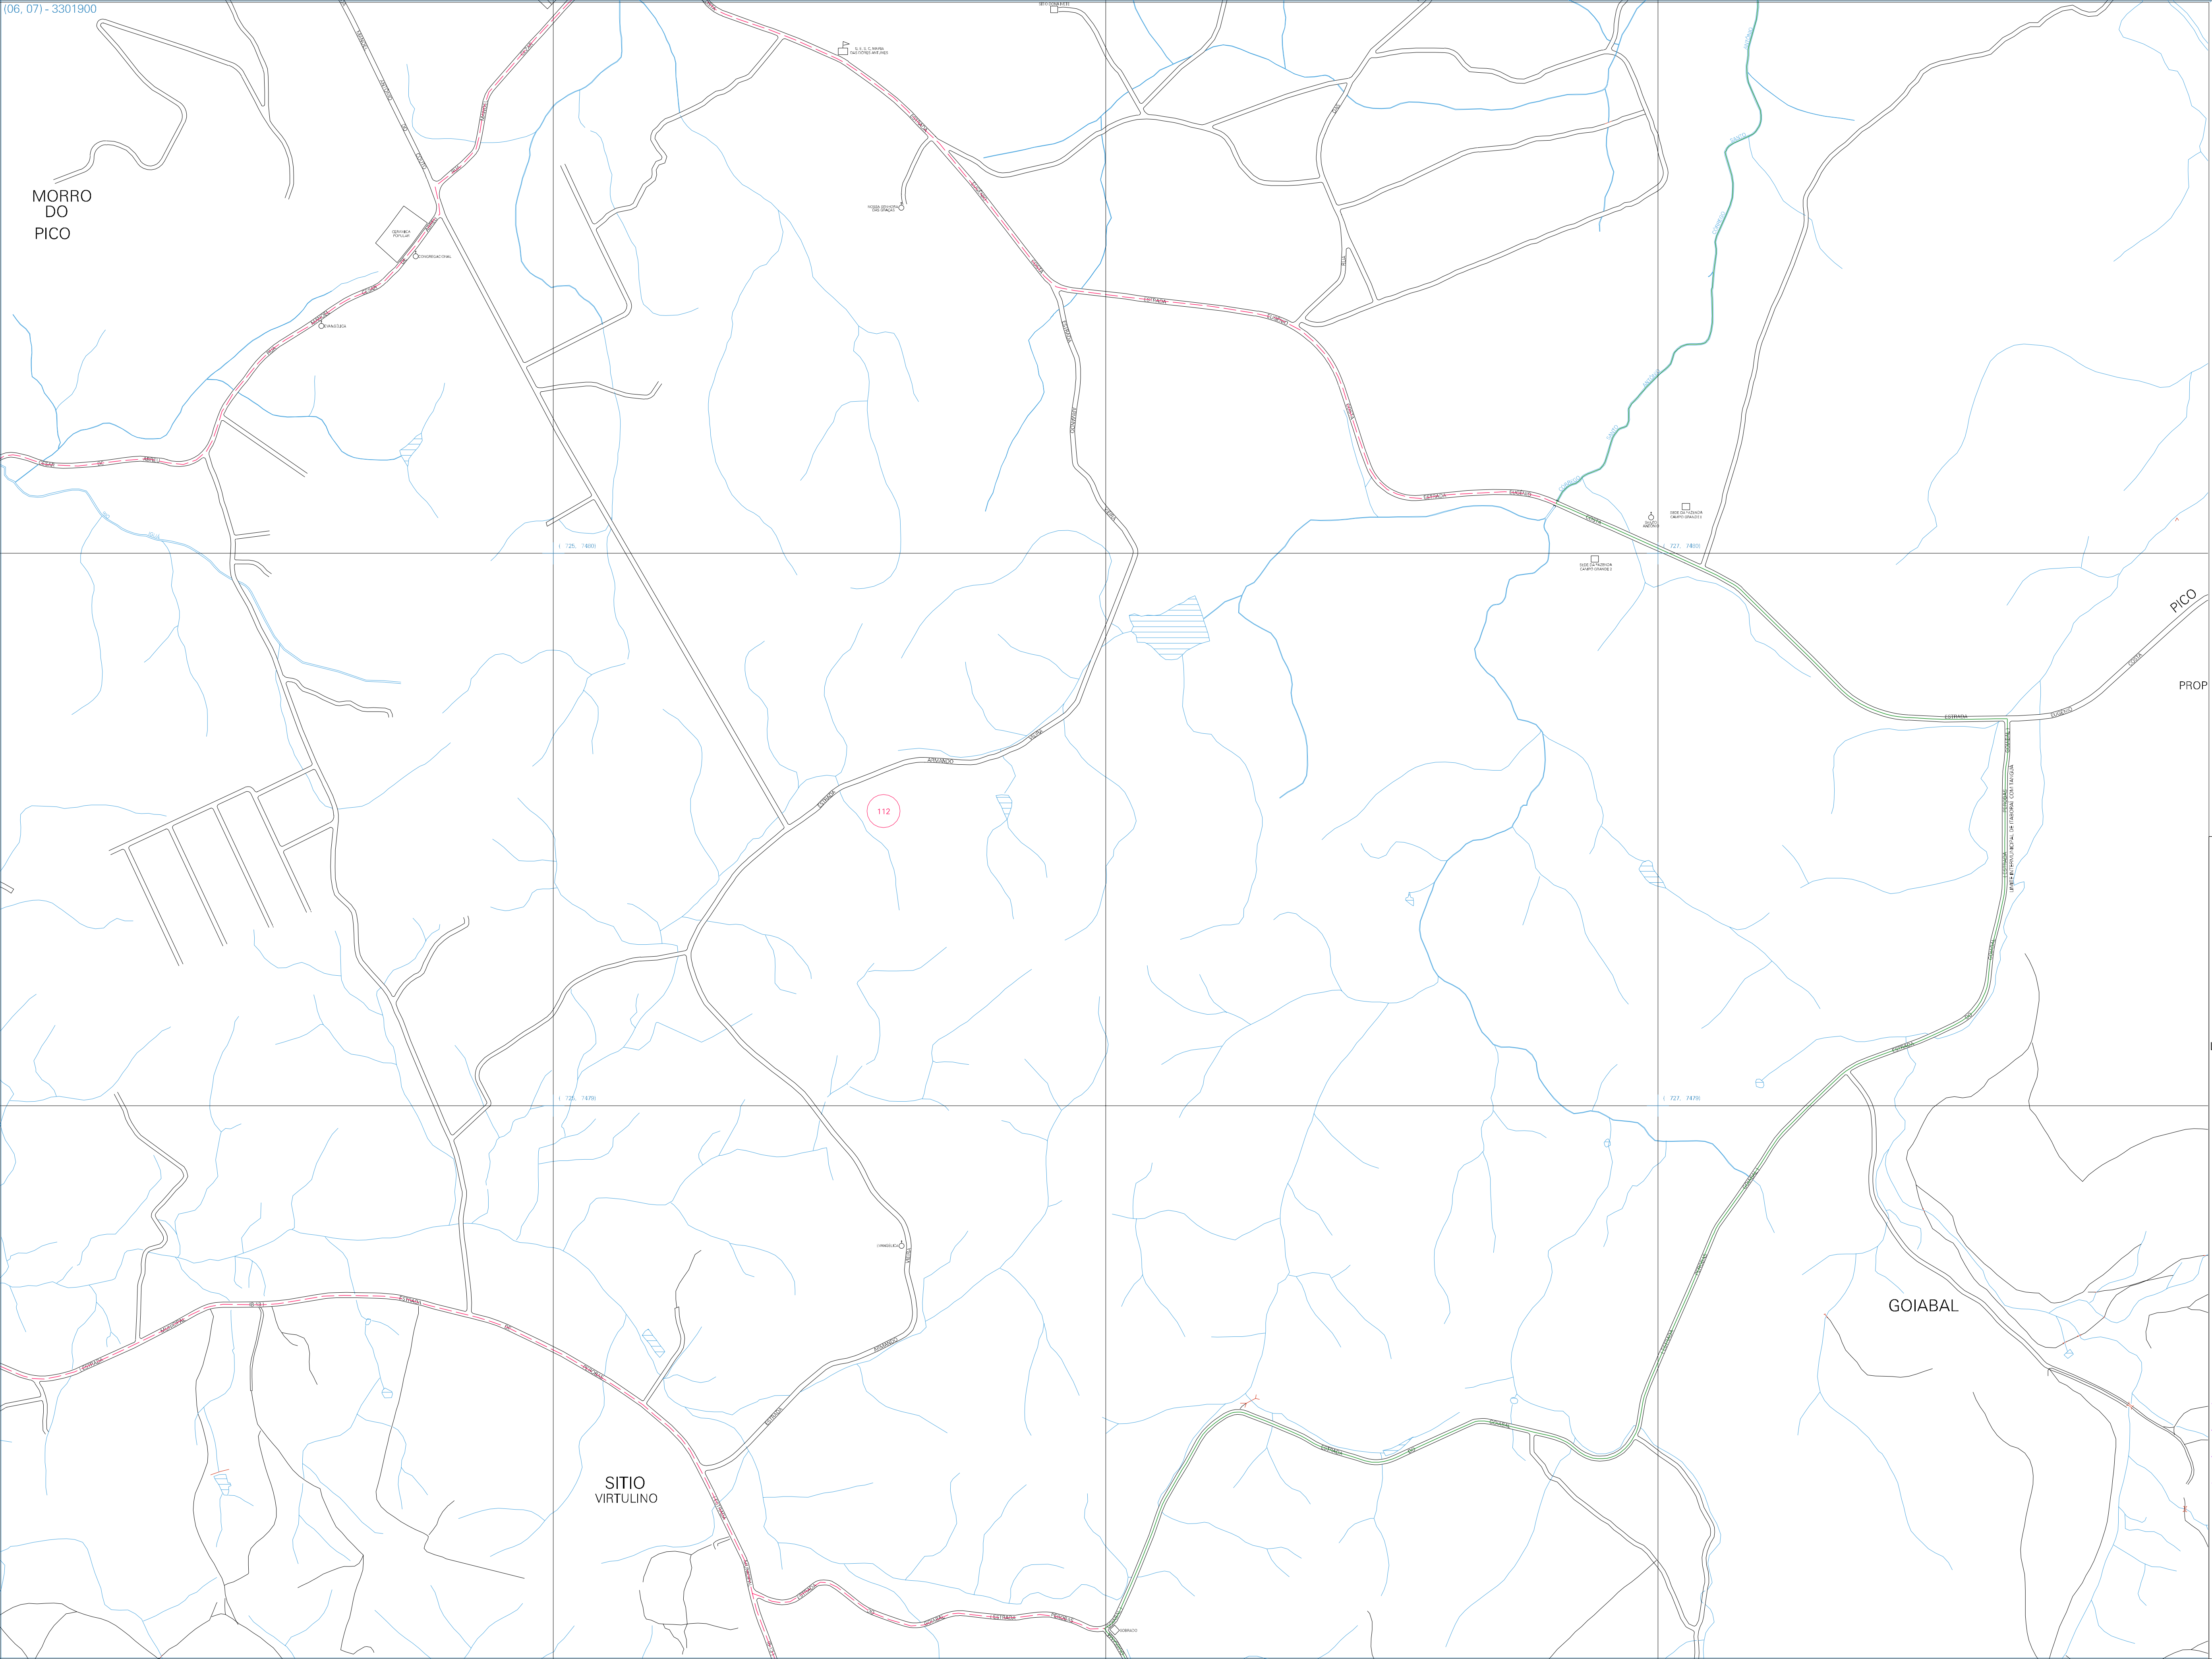

MORRO DO PICO

ESTADO DO RIO DE JANEIRO  
 Município: 33.01900  
 ITABORAÍ  
 Folha : 06 - 07

Arquivo: 3301900.dgn  
 Limites(km): (- 724, 7478) (- 728, 7481)

LEGENDA

LIMITES

- Município ou Perímetro Urbano
- Distrito
- Subdistrito, RA, Zona ou similar
- Bairro ou similar
- Setor Censitário

CODIGOS

- 22306.05 Distrito (cod. do município + cod. do distrito)
- 05.06 Subdistrito (cod. do distrito + cod. do subdistrito)
- 003 Bairro (cod. do bairro no município)
- 25 Setor (número do setor no distrito ou subdistrito)