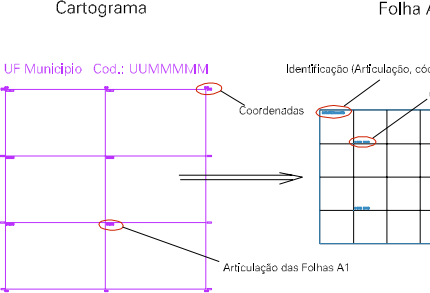

Articulação de Folhas

MAPA URBANO DIGITAL
FOLHA A1