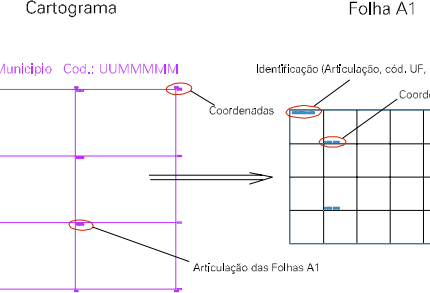

Articulação de Folhas

**MAPA URBANO DIGITAL
FOLHA A1**