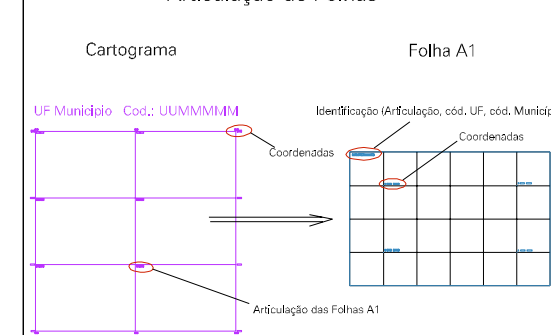

Articulação de Folhas

MAPA URBANO DIGITAL
FOLHA A1