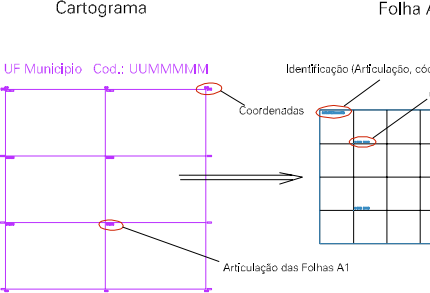

ESTADO DO RIO DE JANEIRO
 Município: 33.01900
 ITABORAÍ
 Folha : 08 - 07

Arquivo: 3301900.dgn
 Limites(km): (724, 7472) - (728, 7475)

- LEGENDA**
- LIMITES**
- Município ou Perímetro Urbano
 - Distrito
 - Subdistrito, RA, Zona ou similar
 - Bairro ou similar
 - Setor Censitário
- CODIGOS**
- ZZ306.05 Distrito (cod. do município + cod. do distrito)
 - 05.06 Subdistrito (cod. do distrito + cod. do subdistrito)
 - 003 Bairro (cod. do bairro no município)
 - 25 Setor (número do setor no distrito ou subdistrito)

Articulação de Folhas

FAZENDA
SAPUCAIA

**MAPA URBANO DIGITAL
 FOLHA A1**