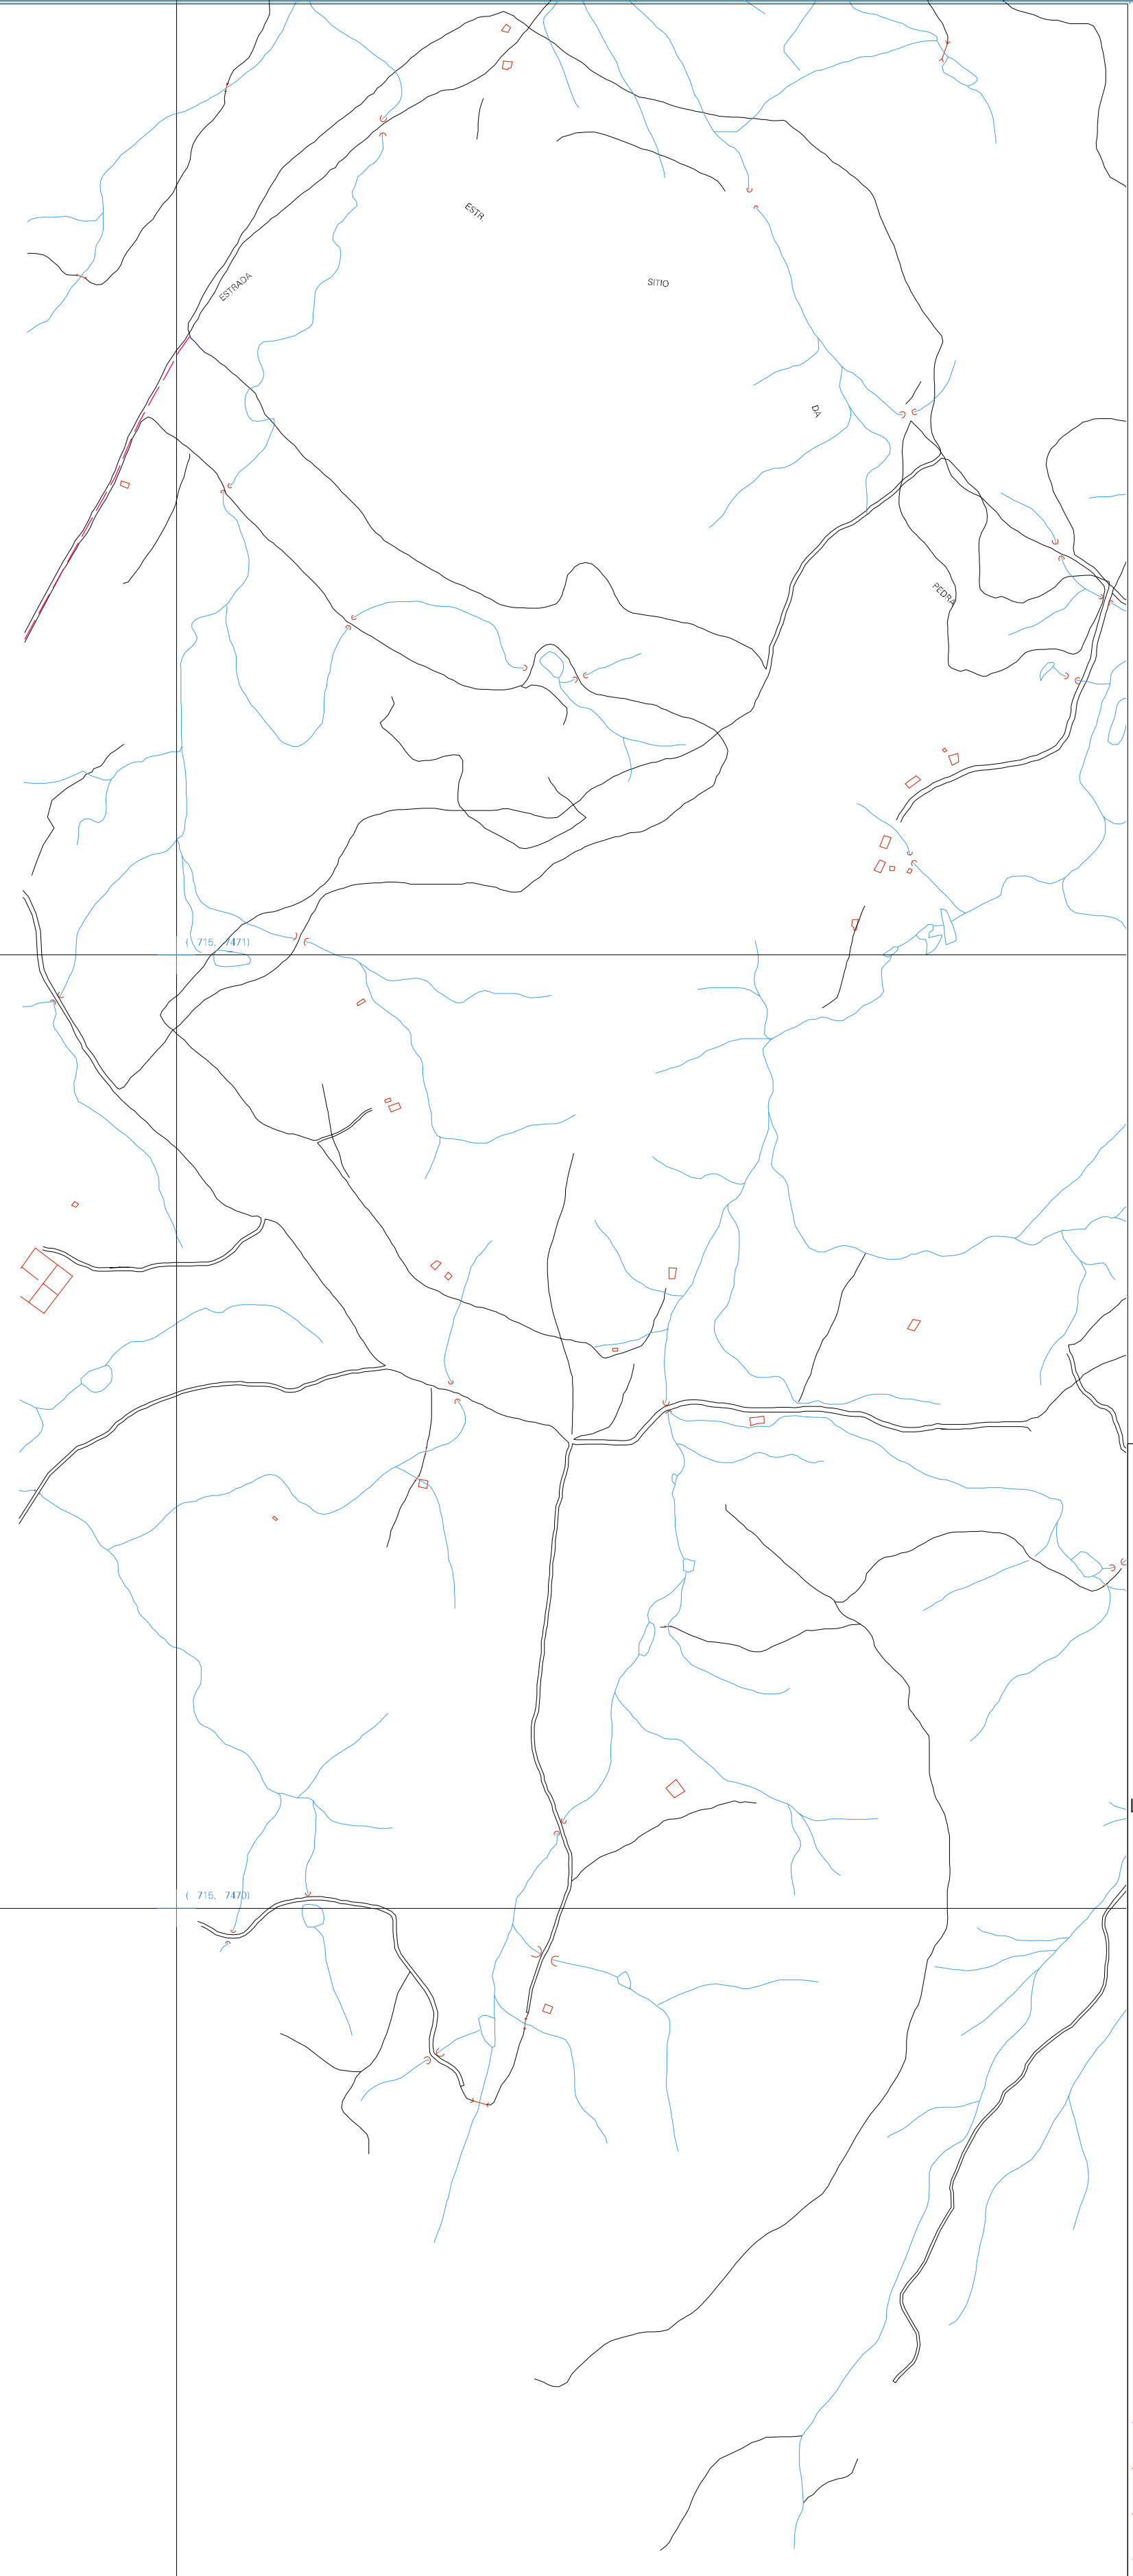

(713, 7471)

(713, 7493)

(715, 7471)

(715, 7493)

ESTADO DO RIO DE JANEIRO
 Município: 33.01900
 ITABORAÍ
 Folha : 09 - 04

Arquivo: 3301900.dgn
 Limites(km): (712, 7469) - (716, 7472)

LEGENDA

LIMITES

-  Município ou Perímetro Urbano
-  Distrito
-  Subdistrito, RA, Zona ou similar
-  Bairro ou similar
-  Setor Censitário

CODIGOS

-  22306.05 Distrito (cod. do município + cod. do distrito)
-  05.06 Subdistrito (cod. do distrito + cod. do subdistrito)
-  003 Bairro (cod. do bairro no município)
-  25 Setor (número do setor no distrito ou subdistrito)

Articulação de Folhas

MAPA URBANO DIGITAL
 FOLHA A1