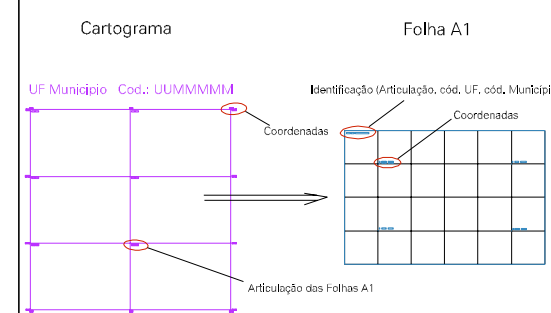

(616, 7472)

(617, 7472)

(616, 7471.5)

(617, 7471.5)

ESTADO DO RIO DE JANEIRO
 Município: 33.02007
 ITAGUAÍ
 Folha : 01 - 01

Arquivo: 330200700001.dgn
 Limites(km): (615.5, 7471) - (617.5, 7473)

LEGENDA

- LIMITES**
- Município ou Perimetro Urbano
 - Distrito
 - Subdistrito, RA, Zona ou similar
 - Bairro ou similar
 - Setor Constâncio
- CODIGOS**
- 22306.05 Distrito (cod. do município + cod. do distrito)
 - 05.06 Subdistrito (cod. do distrito + cod. do subdistrito)
 - 003 Bairro (cod. do bairro no município)
 - 25 Setor (número do setor no distrito ou subdistrito)

Articulação de Folhas

MAPA URBANO DIGITAL
 FOLHA A1