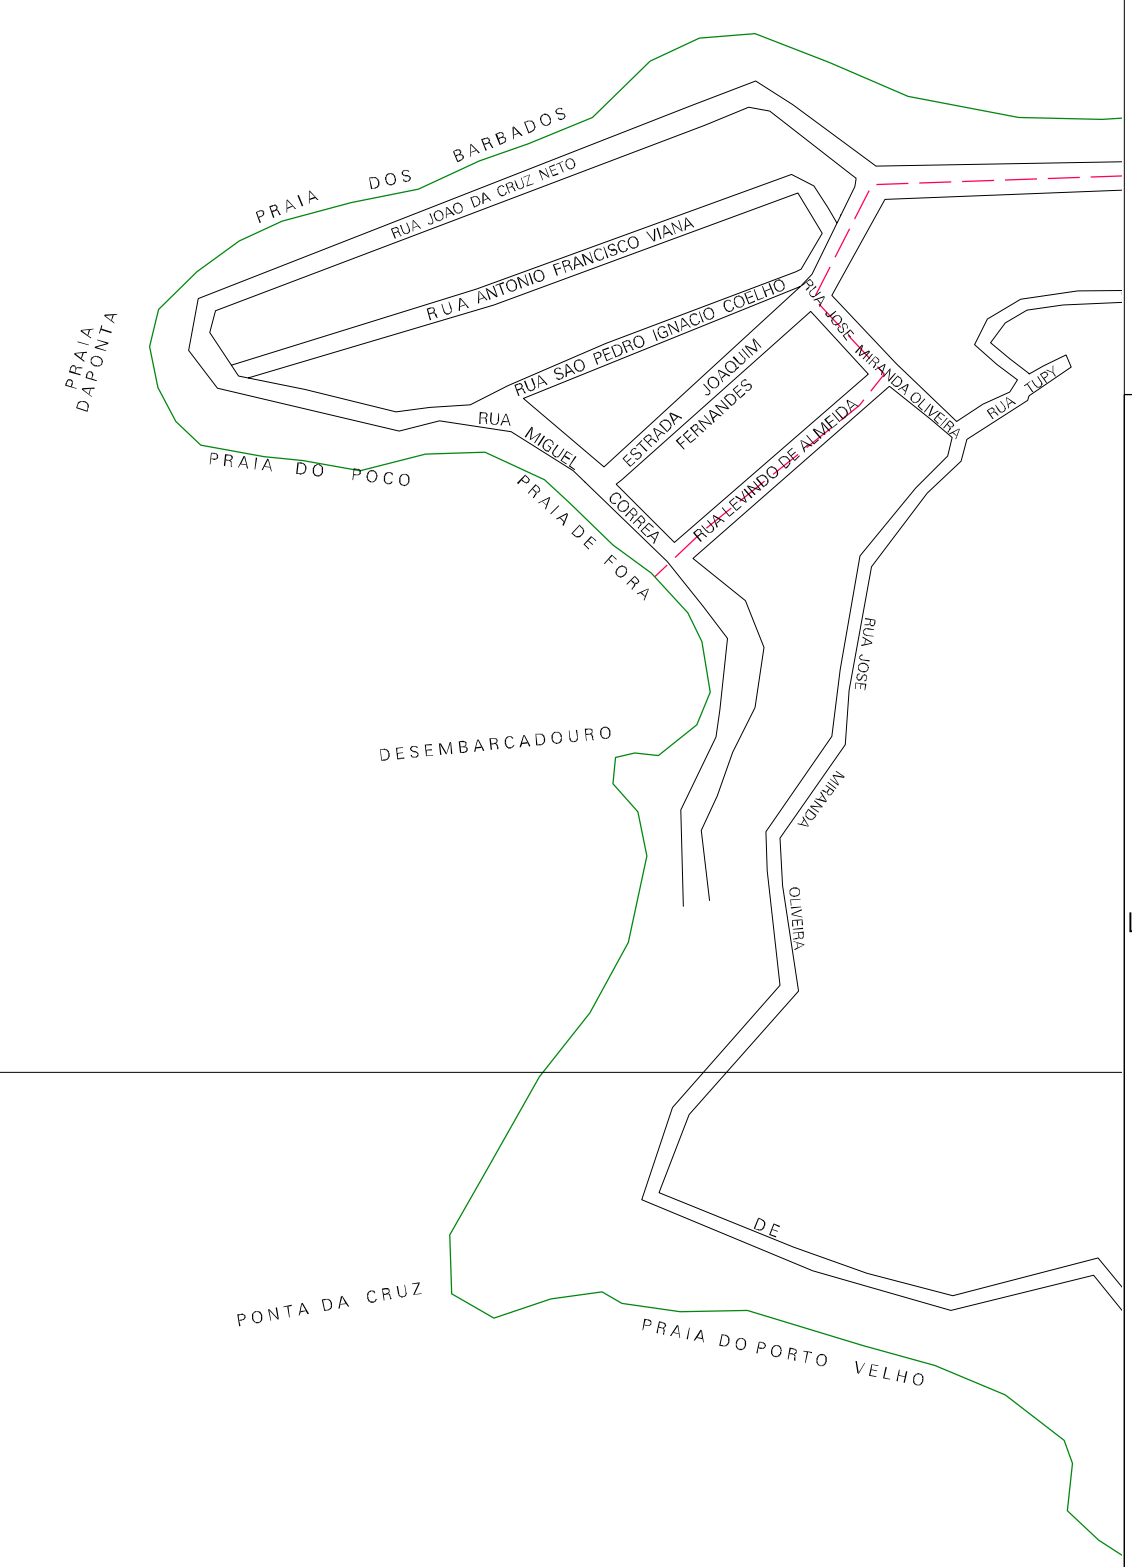

SACO DA COROA GRANDE

(615,2, 7465,5)

(617,2, 7465,5)

(615,2, 7464,5)

(617,2, 7464,5)

ESTADO DO RIO DE JANEIRO  
Município: 33.02007  
ITAGUAÍ  
Folha : 04 - 01

Arquivo: 3302007.dgn  
Limites(km): ( 614,2, 7463,5) - ( 618,2, 7466,5)

LEGENDA

- LIMITES
- Município ou Perímetro Urbano
  - Distrito
  - Subdistrito, RA, Zona ou similar
  - Bairro ou similar
  - Sector Censitário

CODIGOS

- 22306.05 Distrito (cod. do município + cod. do distrito)
- 05.06 Subdistrito (cod. do distrito + cod. do subdistrito)
- 003 Bairro (cod. do bairro no município)
- 25 Sector (número do sector no distrito ou subdistrito)

Articulação de Folhas

MAPA URBANO DIGITAL  
FOLHA A1