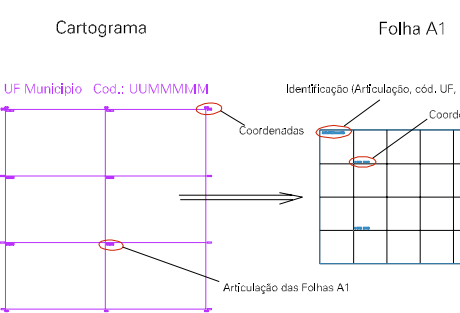

SACO DA COROA GRANDE

(615,2, 7465,5)

(617,2, 7465,5)

(615,2, 7464,5)

(617,2, 7464,5)

ESTADO DO RIO DE JANEIRO  
Município: 33.02007  
ITAGUAÍ  
Folha : 04 - 01

Arquivo: 3302007.dgn  
Limites(km): ( 614,2, 7463,5) - ( 618,2, 7466,5)

LEGENDA

- LIMITES
- Município ou Perímetro Urbano
  - Distrito
  - Subdistrito, RA, Zona ou similar
  - Bairro ou similar
  - Sector Censitário

CODIGOS

- 22306.05 Distrito (cod. do município + cod. do distrito)
- 05.06 Subdistrito (cod. do distrito + cod. do subdistrito)
- 003 Bairro (cod. do bairro no município)
- 25 Sector (número do sector no distrito ou subdistrito)

Articulação de Folhas

MAPA URBANO DIGITAL  
FOLHA A1