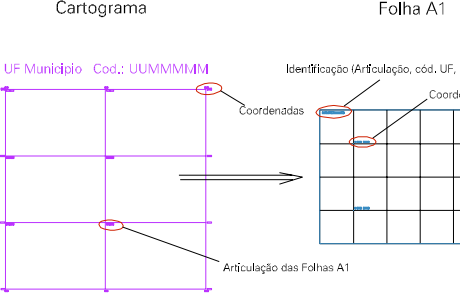

CANAL

RIO CACAO OU MAZOMBA

RIO DA GUARDA

LITORAL

(622.2, 7465.5)

(625.2, 7465.5)

(623.2, 7464.5)

(625.2, 7464.5)

ESTADO DO RIO DE JANEIRO
Município: 33.02007
ITAGUAÍ
Folha : 04 - 03

Arquivo: 3302007.dgn
Limites(km): (622.2, 7463.5) - (626.2, 7466.5)

LEGENDA

1. **LIMITES**
2. Município ou Perímetro Urbano
   - Distrito
   - Subdistrito, RA, Zona ou similar
   - Bairro ou similar
   - Setor Censitário
3. **CODIGOS**
- 22306.05 Distrito (cod. do município + cod. do distrito)
  - 05.06 Subdistrito (cod. do distrito + cod. do subdistrito)
  - 003 Bairro (cod. do bairro no município)
  - 25 Setor (número do setor no distrito ou subdistrito)

Articulação de Folhas

MAPA URBANO DIGITAL
FOLHA A1