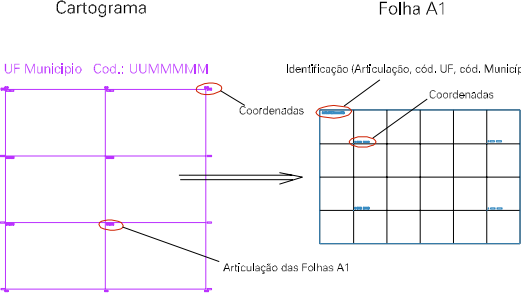

(627,2, 7465,5)

(628,2, 7465,5)

(627,2, 7464,5)

(628,2, 7464,5)

ESTADO DO RIO DE JANEIRO
Município: 33.02007
ITAGUAI
Folha : 04 - 04

Arquivo: 3302007.dgn
Limites(km): (626,2, 7463,5) - (630,2, 7466,5)

LEGENDA

1. **LIMITES**
2. Município ou Perímetro Urbano
   - Distrito
   - Subdistrito, RA, Zona ou similar
   - Bairro ou similar
   - Setor Censitário
3. **CODIGOS**
- 22306.05 Distrito (cod. do município + cod. do distrito)
  - 05.06 Subdistrito (cod. do distrito + cod. do subdistrito)
  - 003 Bairro (cod. do bairro no município)
  - 25 Setor (número do setor no distrito ou subdistrito)

Articulação de Folhas

MAPA URBANO DIGITAL
FOLHA A1