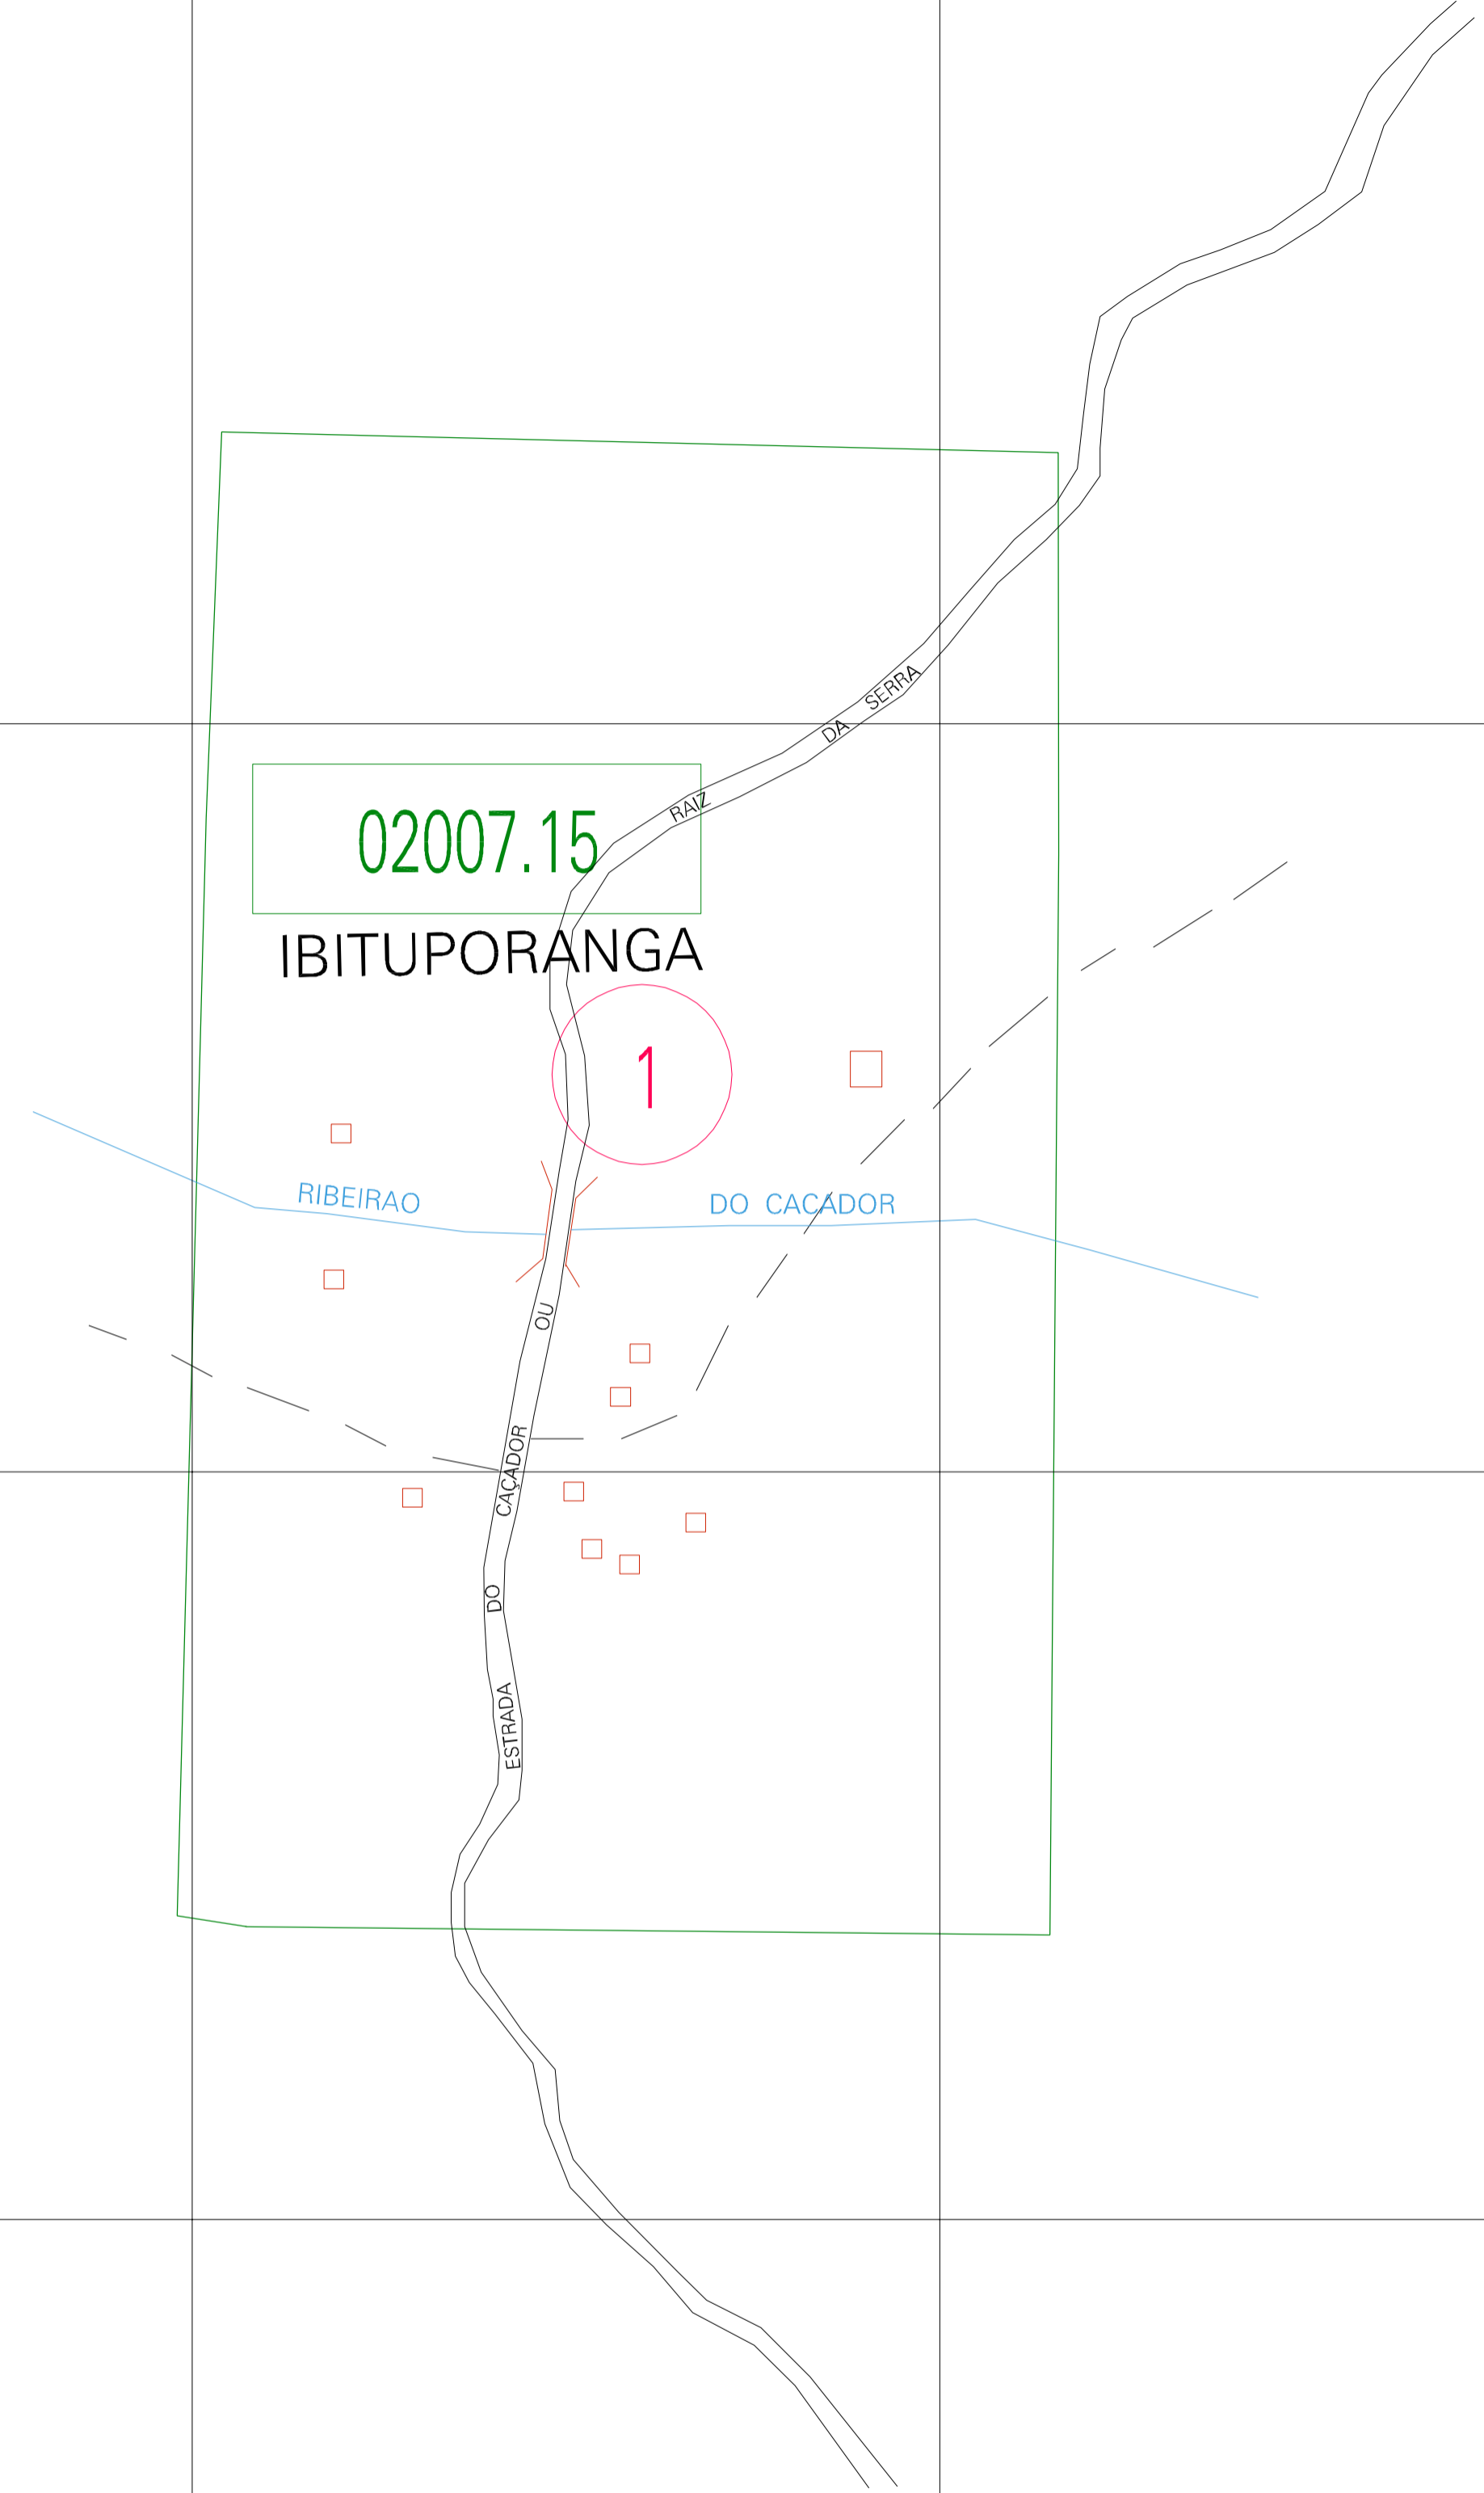

(624.15, 7483.65)

(625.15, 7483.65)

(624.15, 7483.15)

(625.15, 7483.15)

ESTADO DO RIO DE JANEIRO  
 Município: 33.02007  
 ITAGUAÍ  
 Folha : 01 - 01

Arquivo: 330200715.dgn  
 Limites(km): ( 623.9, 7482.9) - ( 625.4, 7483.9)

- LEGENDA**
- LIMITES**
- Município ou Perímetro Urbano
  - Distrito
  - Subdistrito, RA, Zona ou similar
  - Bairro ou similar
  - Sector Censitário
- CODIGOS**
- 22306.05 Distrito (cod. do município + cod. do distrito)
  - 05.06 Subdistrito (cod. do distrito + cod. do subdistrito)
  - 003 Bairro (cod. do bairro no município)
  - 25 Sector (número do setor no distrito ou subdistrito)

MAPA URBANO DIGITAL  
 FOLHA A1