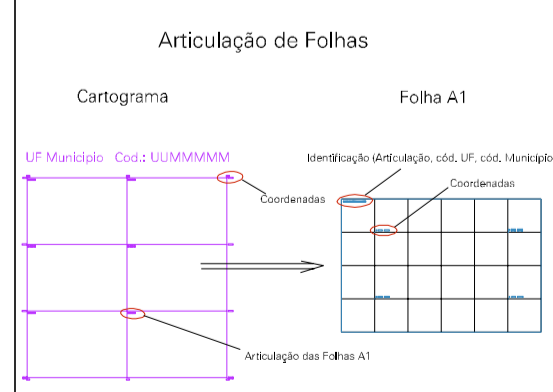

(219.95, 7634.35)

(220.95, 7634.35)

(219.95, 7633.85)

(220.95, 7633.85)

ESTADO DO RIO DE JANEIRO
 Município: 33.02056
 ITALVA
 Folha : 01 - 01
 Arquivo: 330205600001.dgn
 Limites(km): (219.7, 7633.6) - (221.2, 7634.6)

- LEGENDA**
- LIMITES**
- Município ou Perímetro Urbano
 - Distrito
 - Subdistrito, RA, Zona ou similar
 - Bairro ou similar
 - Sector Censitário
- CODIGOS**
- 22306.05 Distrito (cod. do município + cod. do distrito)
 - 05.06 Subdistrito (cod. do distrito + cod. do subdistrito)
 - 003 Bairro (cod. do bairro no município)
 - 25 Sector (número do setor no distrito ou subdistrito)