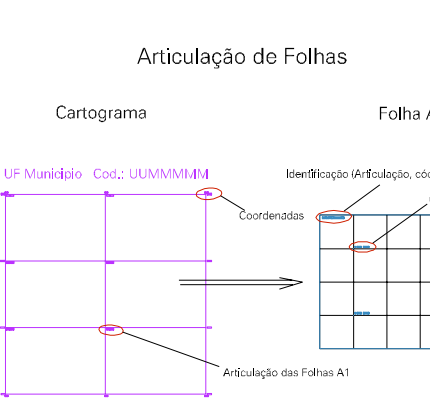

ESTADO DO RIO DE JANEIRO
 Município: 33.02056
 ITALVA
 Folha : 01 - 01

Arquivo: 3302056.dgn
 Limites(km): (219, 7628) - (223, 7631)

- LEGENDA**
- LIMITES**
- Município ou Perímetro Urbano
 - Distrito
 - Subdistrito, RA, Zona ou similar
 - Bairro ou similar
 - Sector Censitário
- CODIGOS**
- 22306.05 Distrito (cod. do município + cod. do distrito)
 - 05.06 Subdistrito (cod. do distrito + cod. do subdistrito)
 - 003 Bairro (cod. do bairro no município)
 - 25 Sector (número do setor no distrito ou subdistrito)

MAPA URBANO DIGITAL
 FOLHA A1