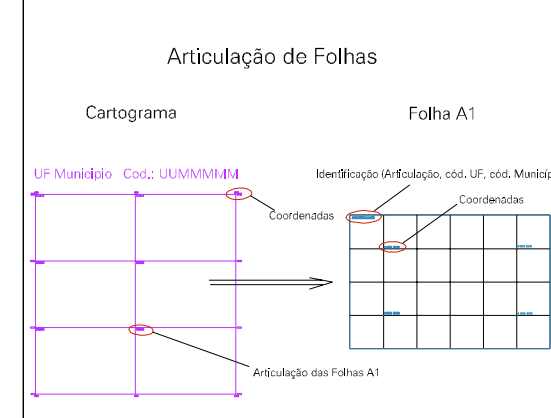

ESTADO DO RIO DE JANEIRO
 Município: 33.02106
 ITAOCARA
 Folha : 01 - 01

Arquivo: 3302106.dgn
 Limites(km): (800.64, 7599.3) - (804.64, 7602.3)

- LEGENDA**
- LIMITES**
- Município ou Perímetro Urbano
 - Distrito
 - Subdistrito, RA, Zona ou similar
 - Bairro ou similar
 - Sector Censitário
- CODIGOS**
- 22306.05 Distrito (cod. do município + cod. do distrito)
 - 05.06 Subdistrito (cod. do distrito + cod. do subdistrito)
 - 003 Bairro (cod. do bairro no município)
 - 25 Sector (número do sector no distrito ou subdistrito)

MAPA URBANO DIGITAL
 FOLHA A1