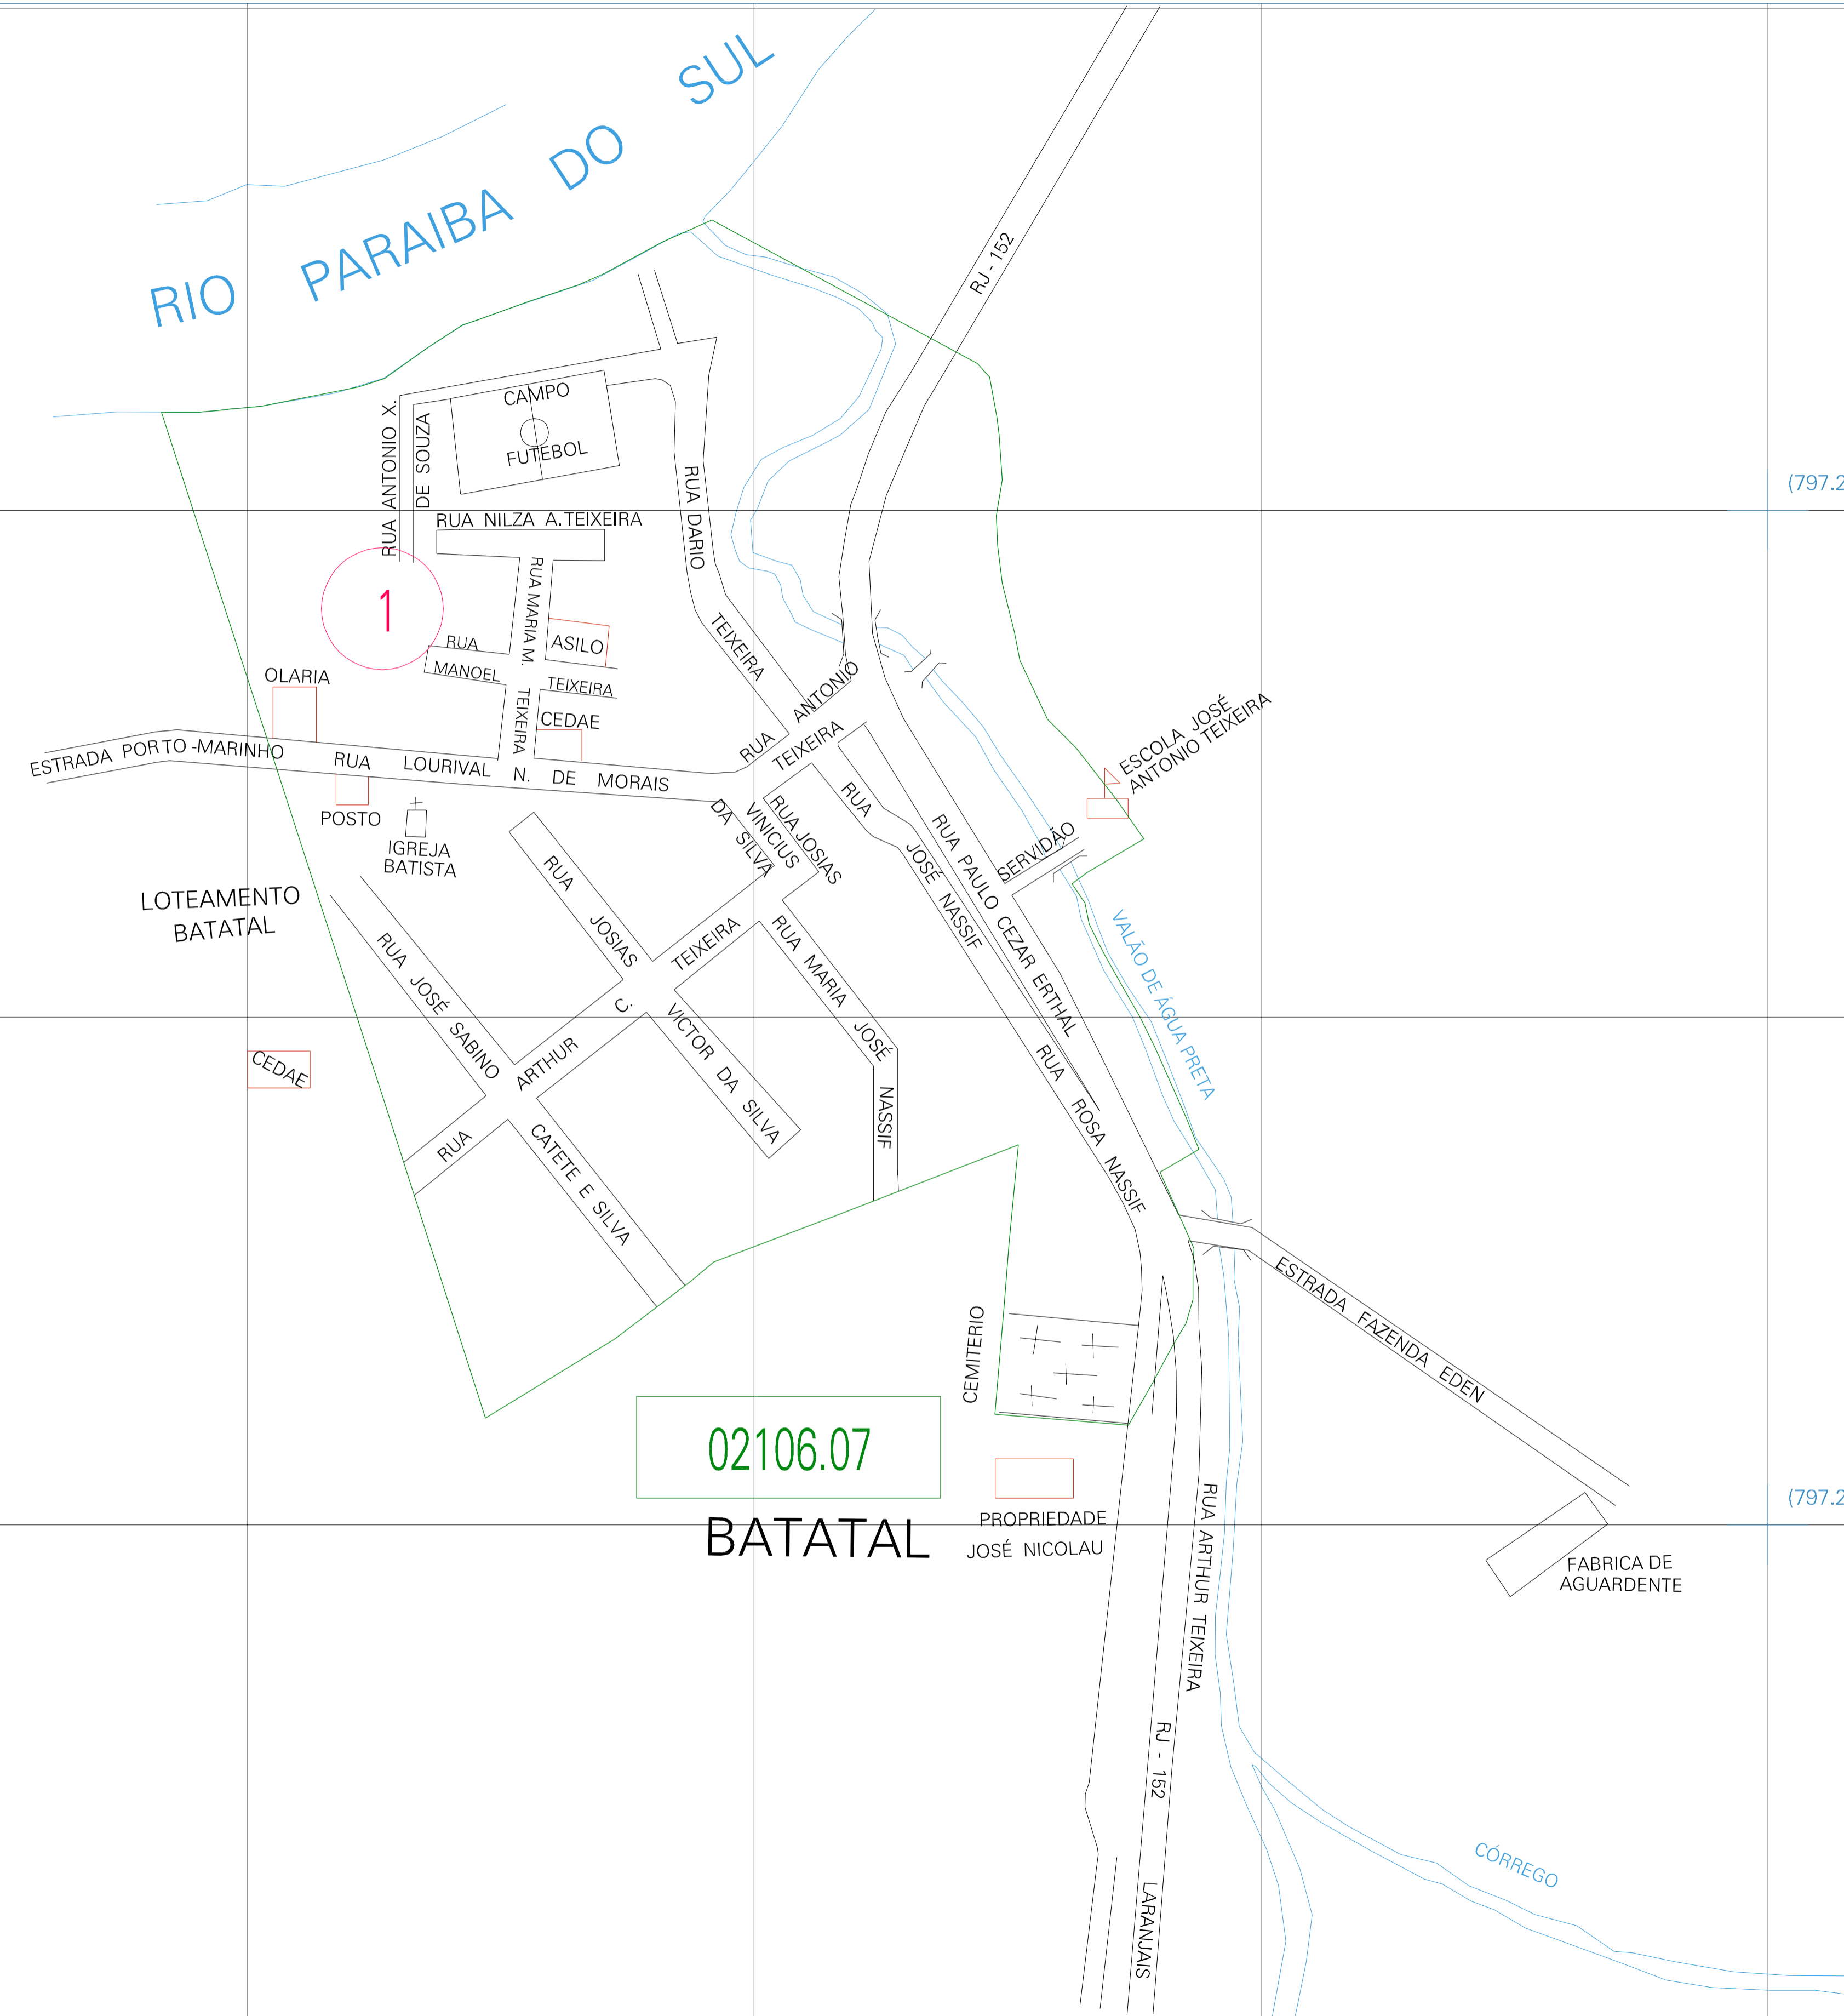

(796.25, 7596.35)

(797.25, 7596.35)

(796.25, 7595.85)

(797.25, 7595.85)

ESTADO DO RIO DE JANEIRO
 Município: 33.02106
 ITAOCARA
 Folha : 01 - 01
 Arquivo: 330210607.dgn
 Limites(km): (796, 7595.6)-(798, 7596.6)

- LEGENDA**
- LIMITES**
- Município ou Perímetro Urbano
 - Distrito
 - Subdistrito, RA, Zona ou similar
 - Bairro ou similar
 - Sector Censitário
- CODIGOS**
- 2306.05 Distrito (cod. do município + cod. do distrito)
 - 05.06 Subdistrito (cod. do distrito + cod. do subdistrito)
 - 003 Bairro (cod. do bairro no município)
 - 25 Sector (número do sector no distrito ou subdistrito)