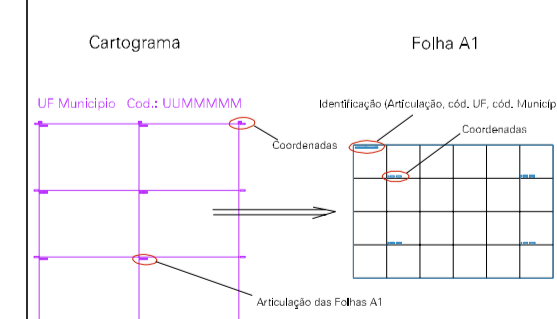

Articulação de Folhas

MAPA URBANO DIGITAL
FOLHA A1