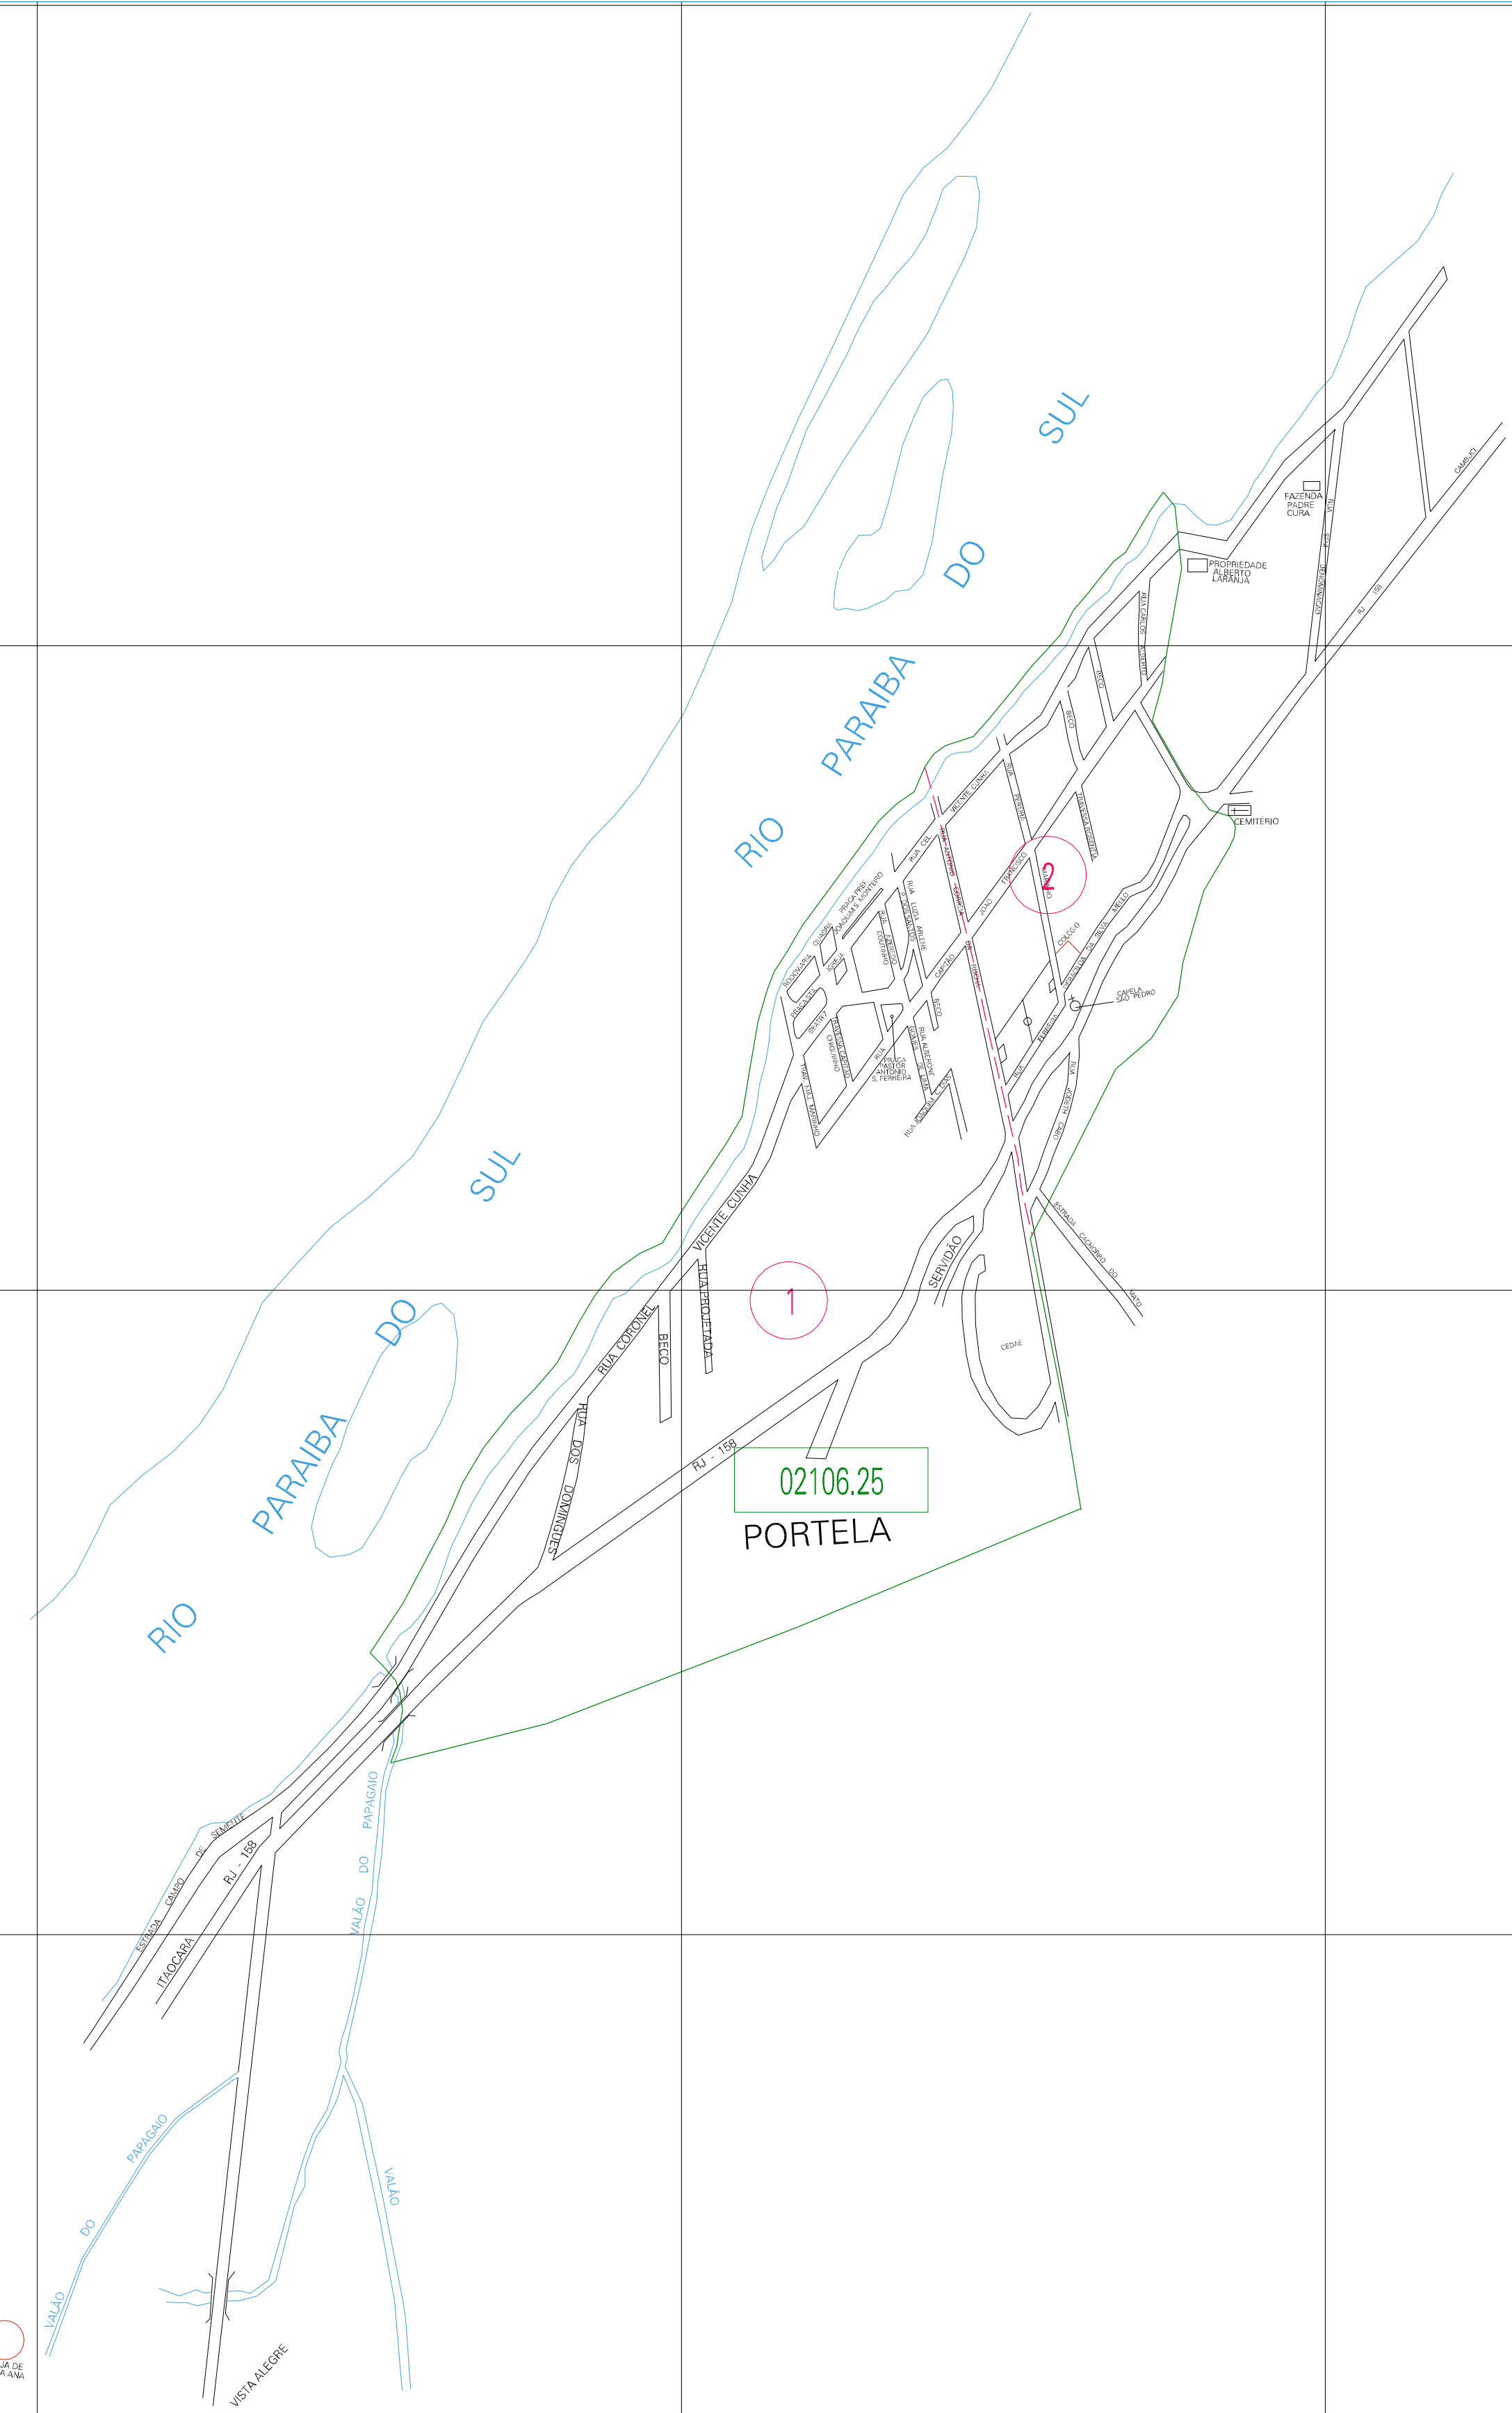

(191, 7605,5)

(193, 7605,5)

(191, 7604,5)

(193, 7604,5)

ESTADO DO RIO DE JANEIRO
Município: 33.02106
ITAOCARA
Folha : 01 - 01

Arquivo: 330210625.dgn
Limites(km): (190,5, 7604)-(193,5, 7606)

LEGENDA

1. **LIMITES**
2. Município ou Perímetro Urbano
   - Distrito
   - Subdistrito, RA, Zona ou similar
   - Bairro ou similar
   - Setor Censitário
3. **CODIGOS**
- 22306.05 Distrito (cod. do município + cod. do distrito)
  - 05.08 Subdistrito (cod. do distrito + cod. do subdistrito)
  - 003 Bairro (cod. do bairro no município)
  - 25 Setor (número do setor no distrito ou subdistrito)

Articulação de Folhas

MAPA URBANO DIGITAL
FOLHA A1