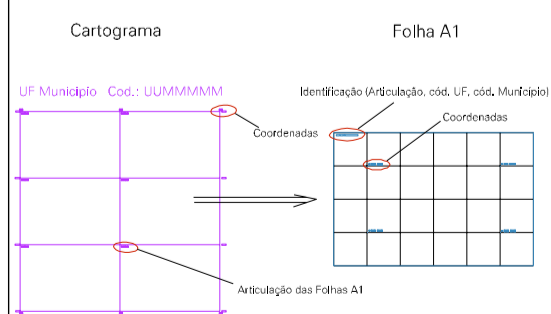

Articulação de Folhas

MAPA URBANO DIGITAL FOLHA A1