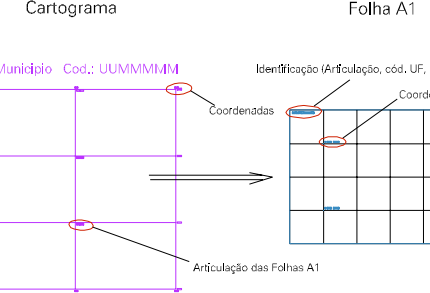

(542,8, 7521,8)

(544,8, 7521,8)

(542,8, 7520,8)

(544,8, 7520,8)

ESTADO DO RIO DE JANEIRO
Município: 33.02254
ITATIAIA
Folha : 01 - 02

Arquivo: 3302254.dgn
Limites(km): (541,8, 7519,5) - (545,8, 7522,5)

LEGENDA

1. **LIMITES**
2. Município ou Perímetro Urbano
   - Distrito
   - Subdistrito, RA, Zona ou similar
   - Bairro ou similar
   - Setor Censitário
3. **CODIGOS**
- 22306.05 Distrito (cod. do município + cod. do distrito)
  - 05.06 Subdistrito (cod. do distrito + cod. do subdistrito)
  - 003 Bairro (cod. do bairro no município)
  - 25 Setor (número do setor no distrito ou subdistrito)

Articulação de Folhas

MAPA URBANO DIGITAL
FOLHA A1