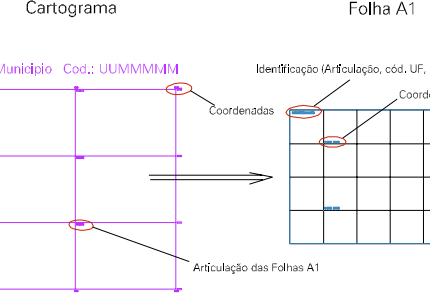

(550,8, 7521,8)

(552,8, 7521,8)

(550,8, 7520,8)

(552,8, 7520,8)

ESTADO DO RIO DE JANEIRO
Município: 33.02254
ITATIAIA
Folha : 01 - 04

Arquivo: 3302254.dgn
Limites(km): (549,8, 7519,5) - (553,8, 7522,5)

LEGENDA

1. **LIMITES**
2. Município ou Perímetro Urbano
   - Distrito
   - Subdistrito, RA, Zona ou similar
   - Bairro ou similar
   - Setor Censitário
3. **CODIGOS**
- 22306.05 Distrito (cod. do município + cod. do distrito)
  - 05.06 Subdistrito (cod. do distrito + cod. do subdistrito)
  - 003 Bairro (cod. do bairro no município)
  - 25 Setor (número do setor no distrito ou subdistrito)

Articulação de Folhas

MAPA URBANO DIGITAL FOLHA A1