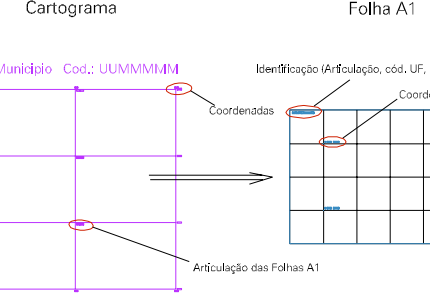

ESTADO DO RIO DE JANEIRO
 Município: 33.02254
 ITATIAIA
 Folha : 02 - 04

Arquivo: 3302254.dgn
 Limites(km): (-549.8, 7516.5) - (-553.8, 7519.5)

LEGENDA

- LIMITES**
- Município ou Perímetro Urbano
 - - - Distrito
 - - - Subdistrito, RA, Zona ou similar
 - - - Bairro ou similar
 - - - Setor Censitário
- CODIGOS**
- 22306.05 Distrito (cod. do município + cod. do distrito)
 - 05.06 Subdistrito (cod. do distrito + cod. do subdistrito)
 - 003 Bairro (cod. do bairro no município)
 - 25 Setor (número do setor no distrito ou subdistrito)

Articulação de Folhas

**MAPA URBANO DIGITAL
 FOLHA A1**