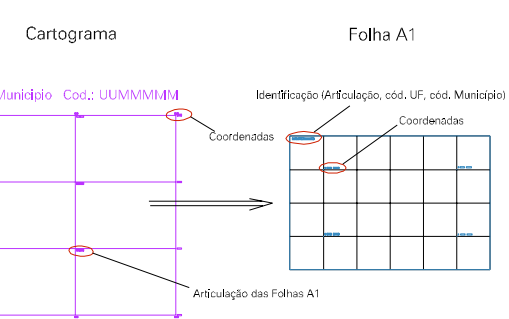

(530,8, 7515,5)

(540,8, 7515,5)

(530,8, 7514,5)

(540,8, 7514,5)

ESTADO DO RIO DE JANEIRO
Município: 33.02254
ITATIAIA
Folha : 03 - 01

Arquivo: 3302254.dgn
Limites(km): (-537,8, 7513,5)-(-541,8, 7516,5)

LEGENDA

LIMITES

-  Município ou Perímetro Urbano
-  Distrito
-  Subdistrito, RA, Zona ou similar
-  Bairro ou similar
-  Setor Censitário

CODIGOS

-  22306.05 Distrito (cod. do município + cod. do distrito)
-  05.06 Subdistrito (cod. do distrito + cod. do subdistrito)
-  003 Bairro (cod. do bairro no município)
-  25 Setor (número do setor no distrito ou subdistrito)

Articulação de Folhas

MAPA URBANO DIGITAL
FOLHA A1