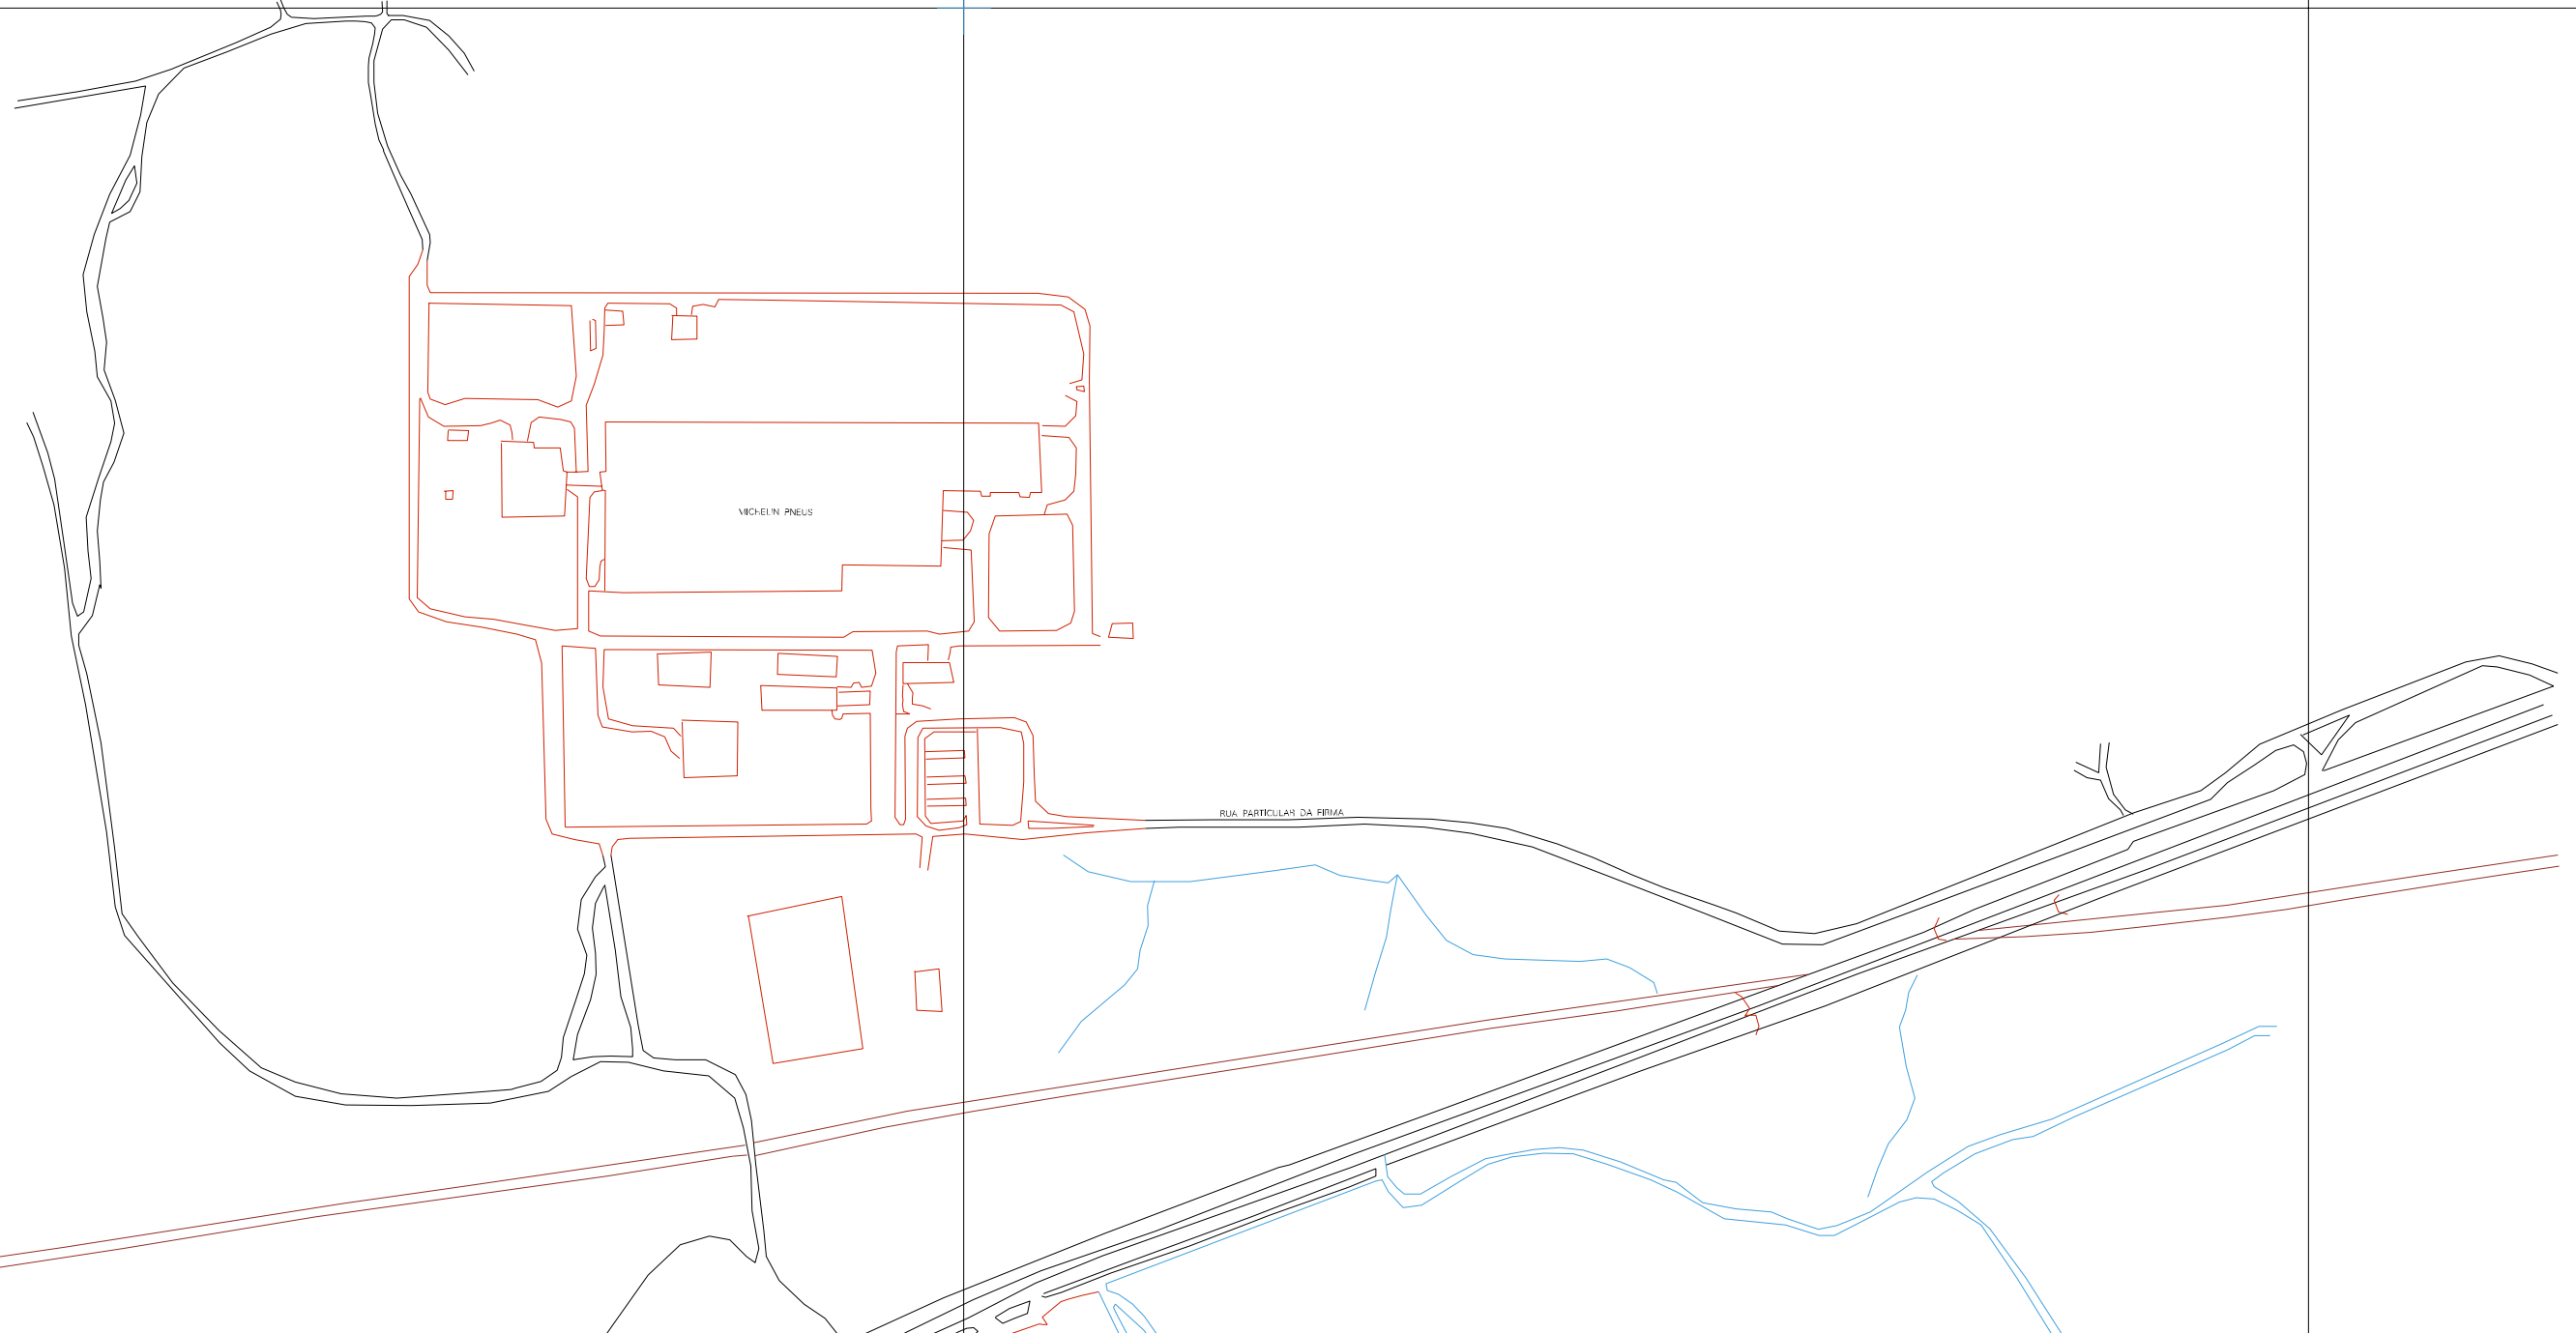

(548,8, 7515,5)

(548,8, 7515,5)

(548,8, 7514,5)

(548,8, 7514,5)

ESTADO DO RIO DE JANEIRO
Município: 33.02254
ITATIAIA
Folha : 03 - 03

Arquivo: 3302254.dgn
Limites(km): (545,8, 7513,5) - (548,8, 7516,5)

LEGENDA

LIMITES

- Município ou Perímetro Urbano
- Distrito
- Subdistrito, RA, Zona ou similar
- Bairro ou similar
- Sector Censitário

CODIGOS

- Distrito (cod. do município + cod. do distrito)
- Subdistrito (cod. do distrito + cod. do subdistrito)
- Bairro (cod. do bairro no município)
- Sector (número do sector no distrito ou subdistrito)

Articulação de Folhas

MAPA URBANO DIGITAL
FOLHA A1