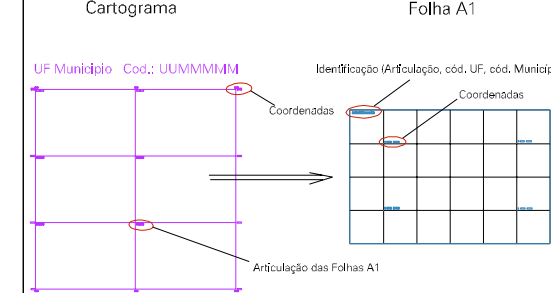

ESTADO DO RIO DE JANEIRO
 Município: 33.02254
 ITATIAIA
 Folha : 03 - 04

Arquivo: 3302254.dgn
 Limites(km): (-549.8, 7513.5) - (-553.8, 7516.5)

LEGENDA

- LIMITES**
- Município ou Perímetro Urbano
 - - - Distrito
 - - - Subdistrito, RA, Zona ou similar
 - - - Bairro ou similar
 - - - Setor Censitário
- CODIGOS**
- 22306.05 Distrito (cod. do município + cod. do distrito)
 - 05.06 Subdistrito (cod. do distrito + cod. do subdistrito)
 - 003 Bairro (cod. do bairro no município)
 - 25 Setor (número do setor no distrito ou subdistrito)

Articulação de Folhas

MAPA URBANO DIGITAL
 FOLHA A1