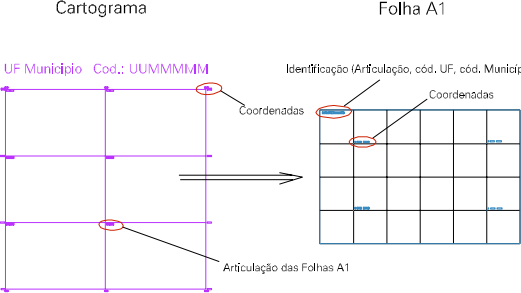

02254.05  
ITATIAIA

ESTADO DO RIO DE JANEIRO  
Município: 33.02254  
ITATIAIA  
Folha : 04 - 02

Arquivo: 3302254.dgn  
Limites(kml: (- 541.8, 7510.5) - (- 545.8, 7513.5))

LEGENDA

- LIMITES**
- Município ou Perímetro Urbano
  - Distrito
  - Subdistrito, RA, Zona ou similar
  - Bairro ou similar
  - - - Setor Censitário
- CODIGOS**
- 22306.05 Distrito (cod. do município + cod. do distrito)
  - 05.06 Subdistrito (cod. do distrito + cod. do subdistrito)
  - 003 Bairro (cod. do bairro no município)
  - 25 Setor (número do setor no distrito ou subdistrito)

Articulação de Folhas

MAPA URBANO DIGITAL  
FOLHA A1