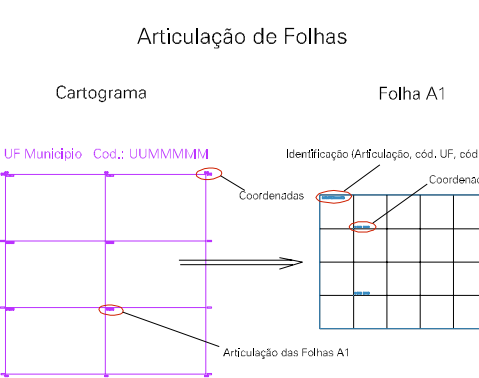

ESTADO DO RIO DE JANEIRO
 Município: 33.02254
 ITATIAIA
 Folha : 04 - 03

Arquivo: 3302254.dgn
 Limites(km): (545,8, 7510,5) - (548,8, 7513,5)

LEGENDA

- LIMITES**
- Município ou Perímetro Urbano
 - Distrito
 - Subdistrito, RA, Zona ou similar
 - Bairro ou similar
 - Setor Censitário
- CODIGOS**
- 22306.05 Distrito (cod. do município + cod. do distrito)
 - 05.06 Subdistrito (cod. do distrito + cod. do subdistrito)
 - 003 Bairro (cod. do bairro no município)
 - 25 Setor (número do setor no distrito ou subdistrito)

**MAPA URBANO DIGITAL
 FOLHA A1**