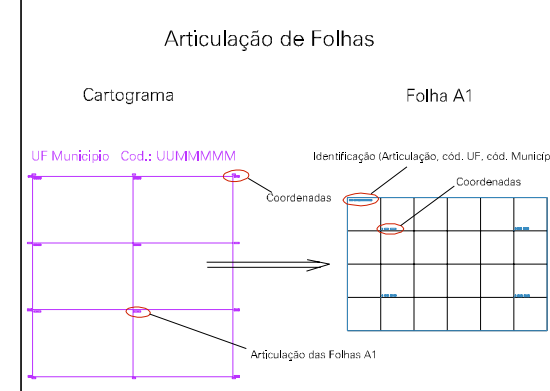

(545.5, 7521.8)

(547.5, 7521.8)

(545.5, 7520.8)

(547.5, 7520.8)

02254.05
ITATIAIA - AU11 - PENEDO

37

ESTADO DO RIO DE JANEIRO
 Município: 33.02254
 ITATIAIA
 Folha : 01 - 01

Arquivo: 3302254au1.dgn
 Limites(km): (545, 7520.3) - (548, 7522.3)

- LEGENDA**
- LIMITES**
- Município ou Perímetro Urbano
 - Distrito
 - Subdistrito, RA, Zona ou similar
 - Bairro ou similar
 - Setor Censitário
- CODIGOS**
- 22306.05 Distrito (cod. do município + cod. do distrito)
 - 05.08 Subdistrito (cod. do distrito + cod. do subdistrito)
 - 003 Bairro (cod. do bairro no município)
 - 25 Setor (número do setor no distrito ou subdistrito)