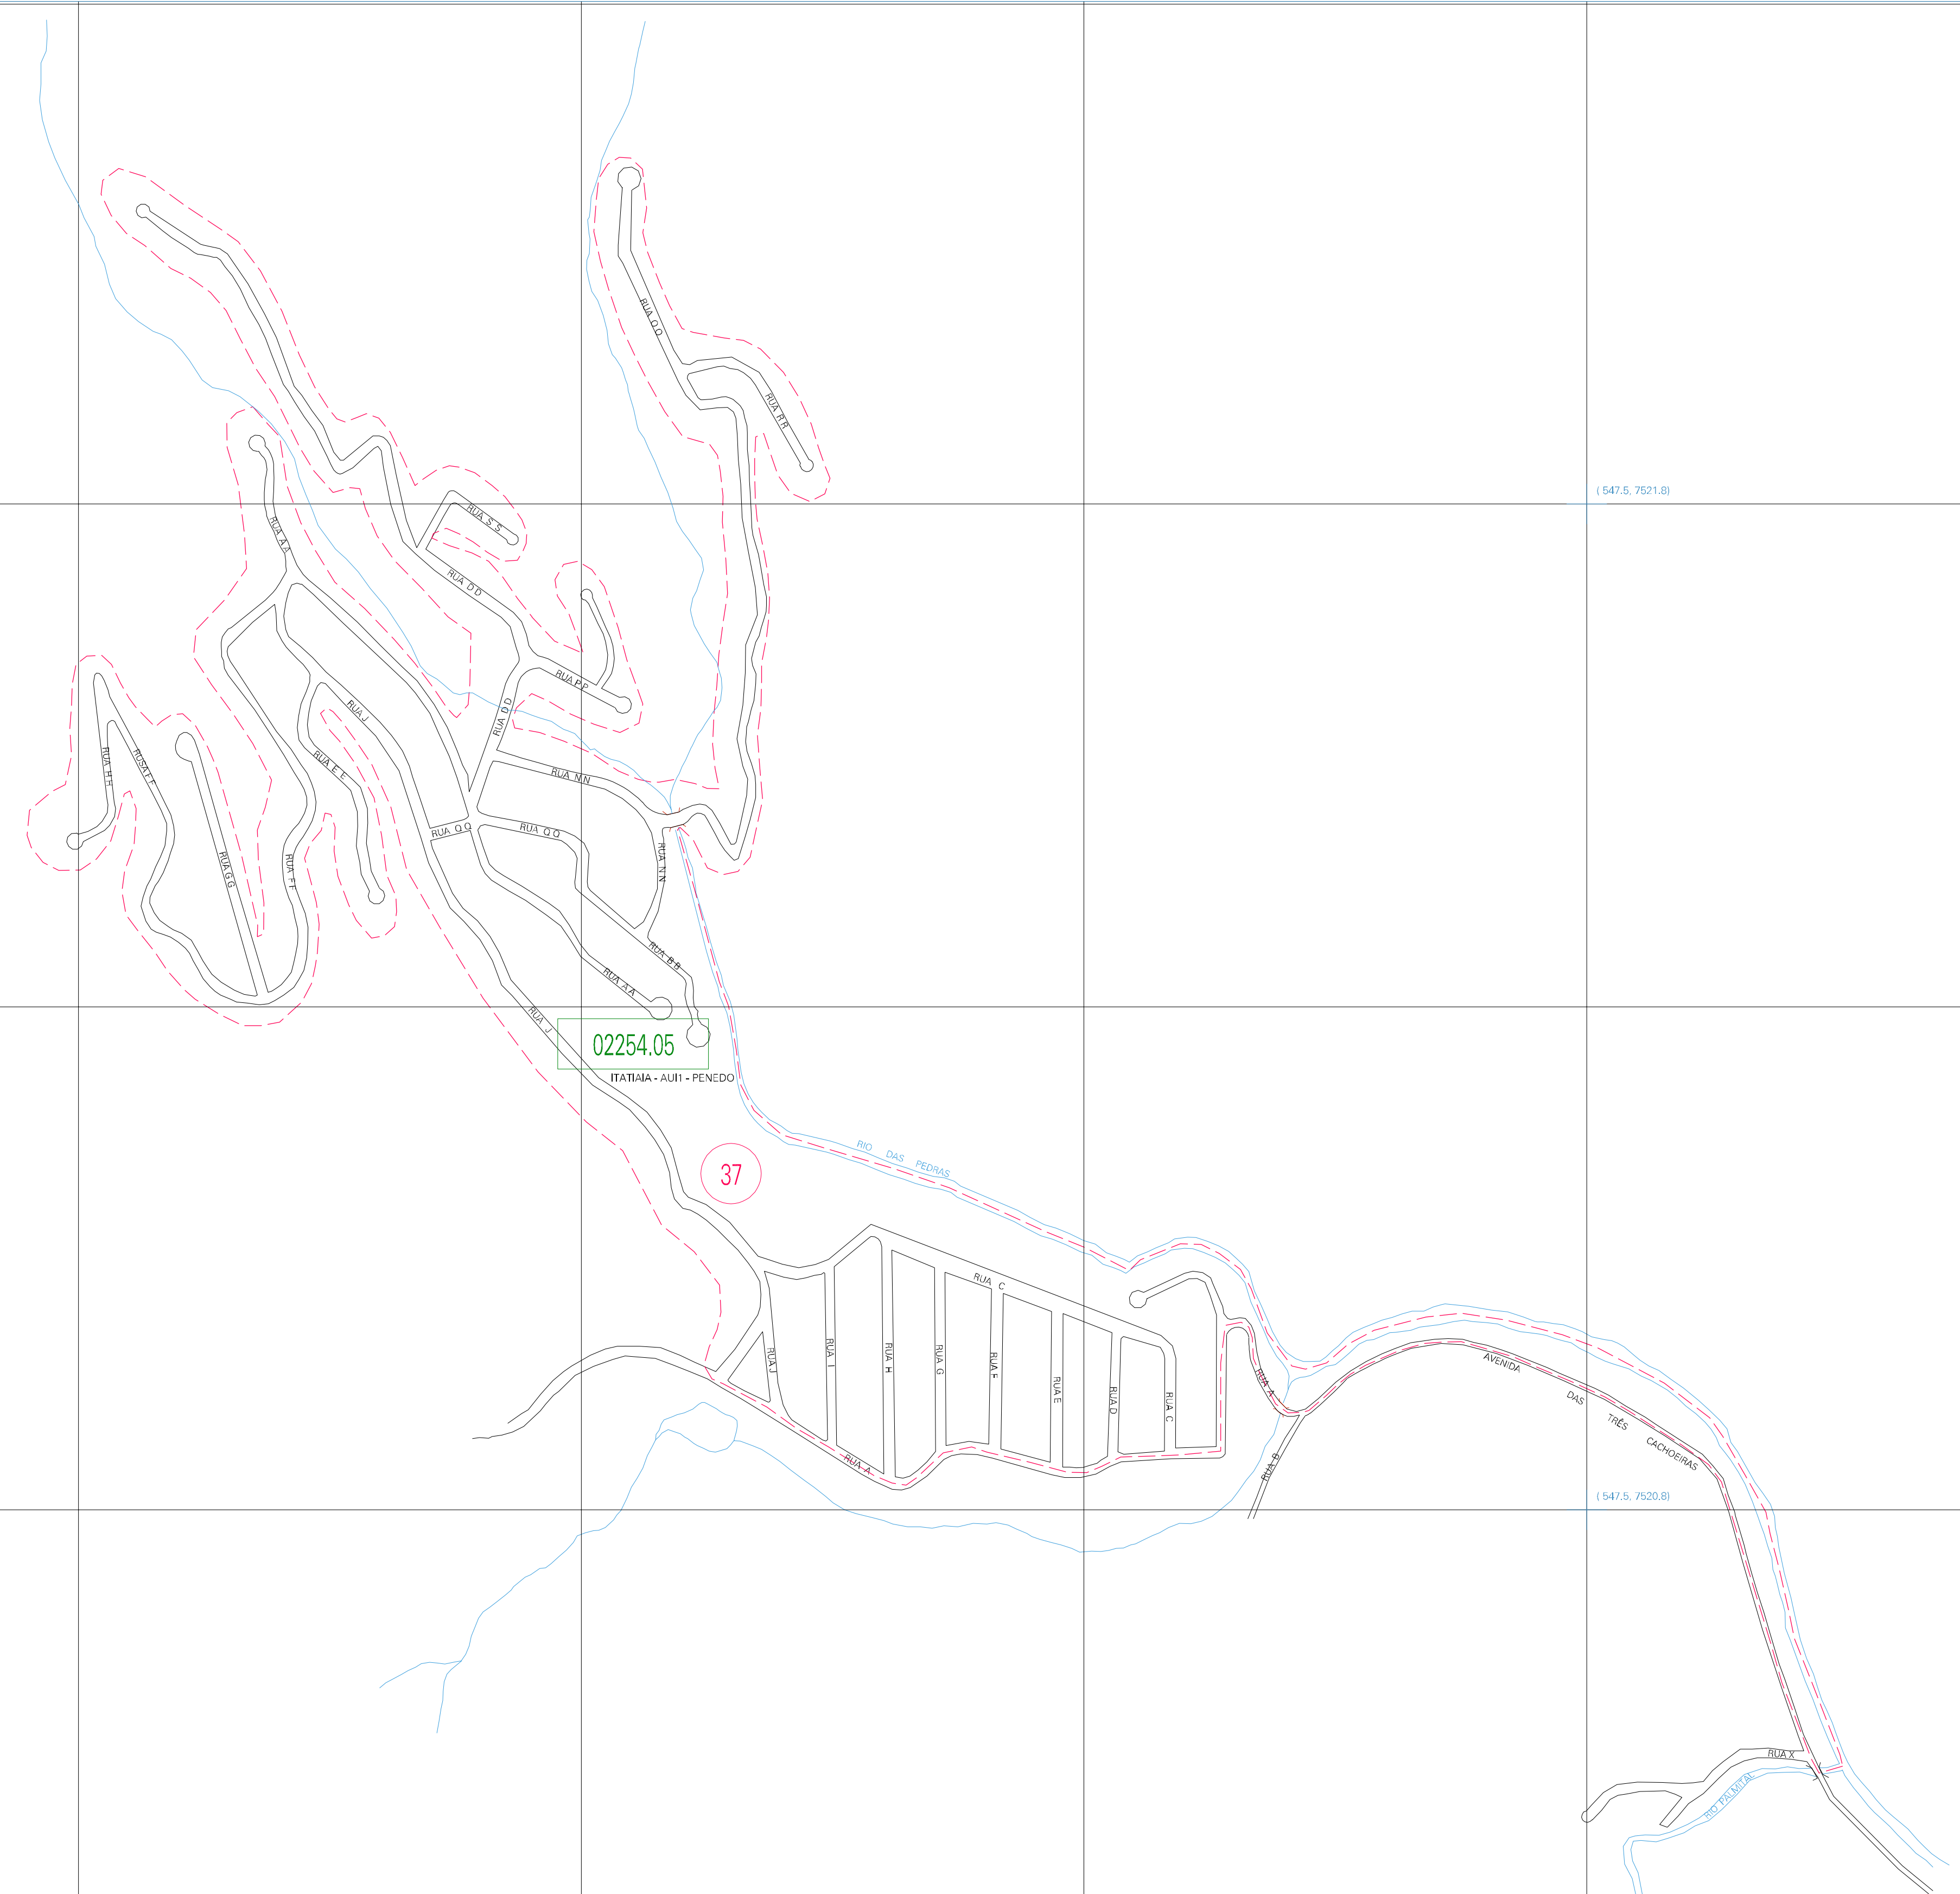

(545.5, 7521.8)

(547.5, 7521.8)

(545.5, 7520.8)

(547.5, 7520.8)

02254.05
ITATIAIA - AU11 - PENEDO

37

ESTADO DO RIO DE JANEIRO
 Município: 33.02254
 ITATIAIA
 Folha : 01 - 01

Arquivo: 3302254au1.dgn
 Limites(km): (545, 7520.3) - (548, 7522.3)

- LEGENDA**
- LIMITES**
- Município ou Perímetro Urbano
 - Distrito
 - Subdistrito, RA, Zona ou similar
 - Bairro ou similar
 - Setor Censitário
- CODIGOS**
- 22306.05 Distrito (cod. do município + cod. do distrito)
 - 05.08 Subdistrito (cod. do distrito + cod. do subdistrito)
 - 003 Bairro (cod. do bairro no município)
 - 25 Setor (número do setor no distrito ou subdistrito)

MAPA URBANO DIGITAL
 FOLHA A1