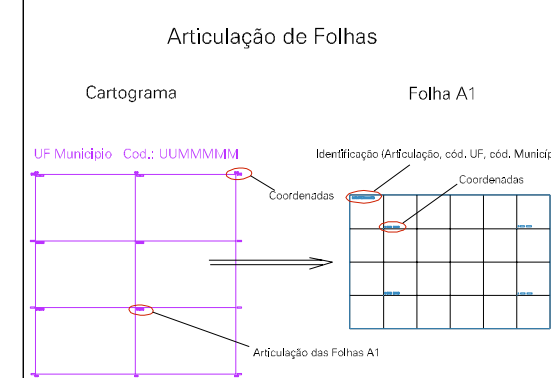

(539,7521,5)

(541,7531,5)

(539,7522,5)

(541,7532,5)

ESTADO DO RIO DE JANEIRO
 Município: 33.02254
 ITATIAIA
 Folha : 01 - 01

Arquivo: 3302254aui2.dgn
 Limites(km): (539,7529,5) - (542,7532,5)

- LEGENDA**
- LIMITES**
- Município ou Perímetro Urbano
 - Distrito
 - Subdistrito, RA, Zona ou similar
 - Bairro ou similar
 - - - Setor Censitário
- CODIGOS**
- 22306.05 Distrito (cod. do município + cod. do distrito)
 - 05.06 Subdistrito (cod. do distrito + cod. do subdistrito)
 - 003 Bairro (cod. do bairro no município)
 - 28 Setor (número do setor no distrito ou subdistrito)

**MAPA URBANO DIGITAL
 FOLHA A1**