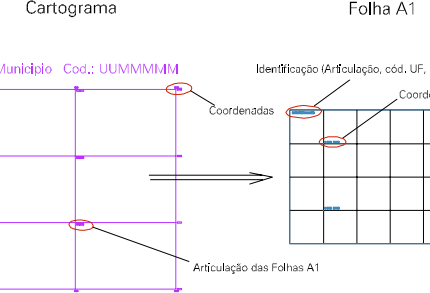

(642,5, 7499,5)

(644,5, 7499,5)

(642,5, 7499,5)

(644,5, 7499,5)

ESTADO DO RIO DE JANEIRO
Município: 33.02270
JAPERI
Folha : 01 - 03

Arquivo: 3302270.dgn
Limites(km): (641,5, 7497,5) - (645,5, 7500,5)

LEGENDA

LIMITES

- Município ou Perímetro Urbano
- Distrito
- Subdistrito, RA, Zona ou similar
- Bairro ou similar
- Setor Censitário

CODIGOS

- 22306.05 Distrito (cod. do município + cod. do distrito)
- 05.06 Subdistrito (cod. do distrito + cod. do subdistrito)
- 003 Bairro (cod. do bairro no município)
- 25 Setor (número do setor no distrito ou subdistrito)

Articulação de Folhas